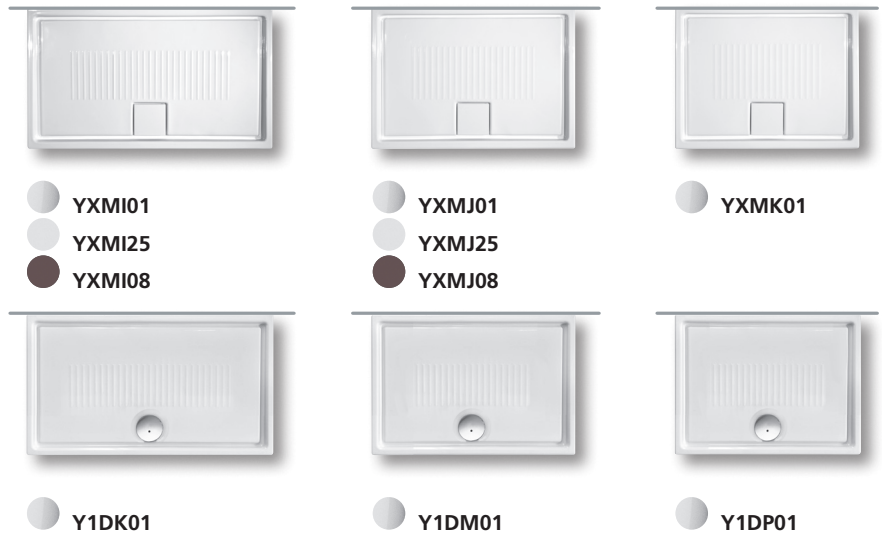

Duschwanne in Keramik mit 90 mm Ablauf, herausziehbar und von einfacher Handhabung. Quadratische oder Rund Auslauf- Abdeckung. Bodenebene Installation oder Aufsatz. Montage mit Ablauf in Wandgegenrichtung, nicht emailierte Seite dem Ablauf entgegengesetzt. Ablaufsiphon nicht inbegriffen.

Receveurs de douche en céramique avec tirette de 90 mm, bonde de vidage extractible et entretien facile. Couvercle carré ou tour. Pose au ras du sol ou avec bord apparent. Montage avec vidange côté mur, côté non émaillé opposé à la tirette. Bonde de vidage pas compris.

Ducha de cerámica con desagüe de 90 mm extraíble y de fácil mantenimiento. Cubredesagüe cuadrado o redondo. Instalación contra el pavimento o apoyado al mismo. Montaje con desagüe opuesto a la pared, lado no esmaltado opuesto al desagüe. Valvula de descarga not incluida.

Душевой поддон из керамики со съемным легкоочищаемым сливом 90 мм. Квадратная или круглой крышка сливного отверстия. Встроенная установка или с опорой на пол. Монтаж со сливом дальше от стены, неэмалированная сторона должна быть противоположна сливному отверстию. Слив не включены.

- 01 BIANCO
  WHITE
- 25 BIANCO MATT
  WHITE MATT
- 08 ANTRACITE
  ANTHRACITE