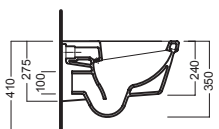

DISEGNO TECNICO TECHNICAL DESIGN