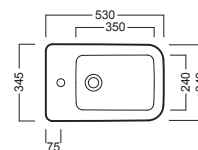

DISEGNO TECNICO TECHNICAL DESIGN