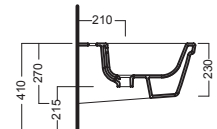

DISEGNO TECNICO TECHNICAL DESIGN