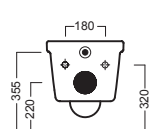

DISEGNO TECNICO TECHNICAL DESIGN