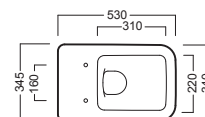

DISEGNO TECNICO TECHNICAL DESIGN