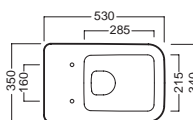

DISEGNO TECNICO TECHNICAL DESIGN