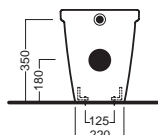

DISEGNO TECNICO TECHNICAL DESIGN