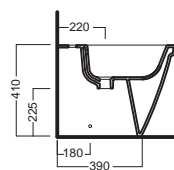

DISEGNO TECNICO TECHNICAL DESIGN