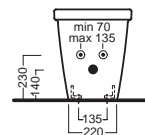

DISEGNO TECNICO TECHNICAL DESIGN