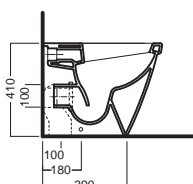

DISEGNO TECNICO TECHNICAL DESIGN