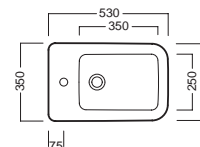

DISEGNO TECNICO TECHNICAL DESIGN