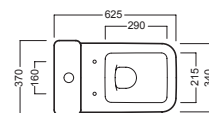

ACCESSORI ACCESSORIES

Y0IQ
fissaggio orizzontale
horizontal fixing bolt

YH17
curva tecnica
PVC "s" trap convertor

YP64
raccordo scarico parete
PVC wall connection outlet

Y1FU01
sedile frenato
soft close seat cover

Y1FT01
sedile
seat cover

DISEGNO TECNICO TECHNICAL DESIGN

01 BIANCO
WHITE