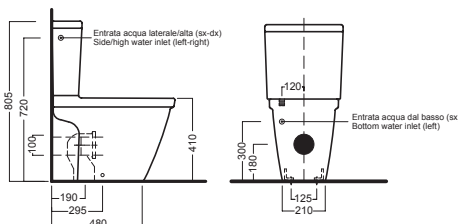

DISEGNO TECNICO TECHNICAL DESIGN