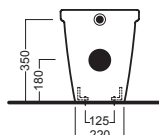

DISEGNO TECNICO TECHNICAL DESIGN