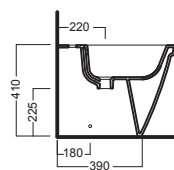

DISEGNO TECNICO TECHNICAL DESIGN