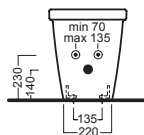

DISEGNO TECNICO TECHNICAL DESIGN