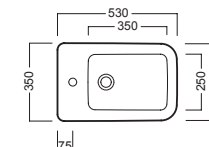

DISEGNO TECNICO TECHNICAL DESIGN