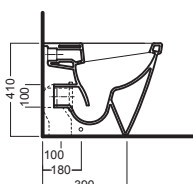

DISEGNO TECNICO TECHNICAL DESIGN