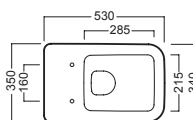

DISEGNO TECNICO TECHNICAL DESIGN