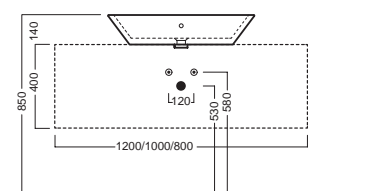

DISEGNO TECNICO TECHNICAL DESIGN