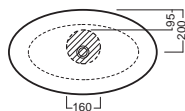

DISEGNO TECNICO TECHNICAL DESIGN