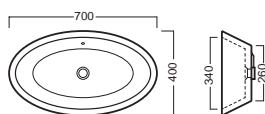

DISEGNO TECNICO TECHNICAL DESIGN