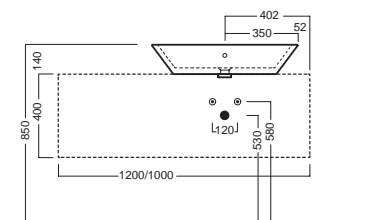

DISEGNO TECNICO TECHNICAL DESIGN