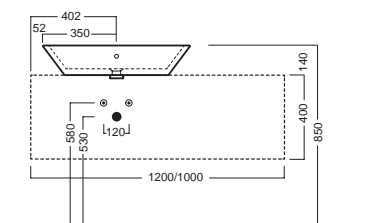

DISEGNO TECNICO TECHNICAL DESIGN