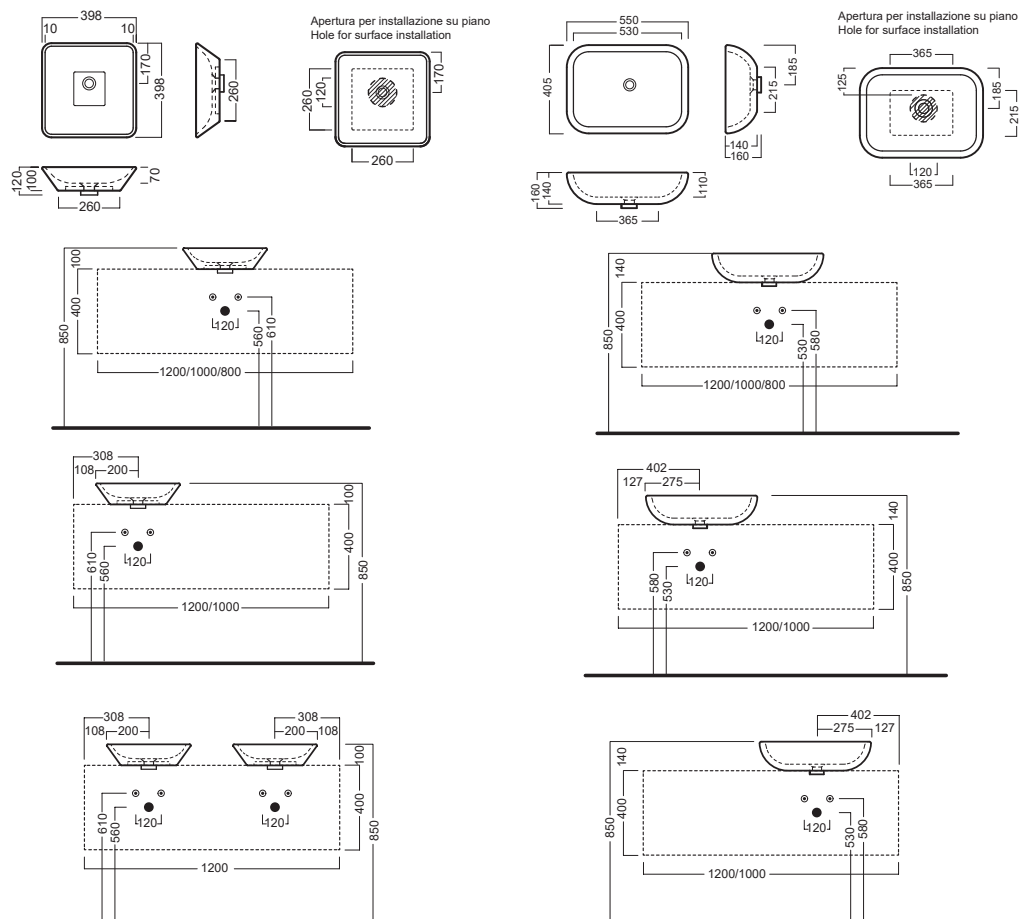

Waschbecken zur Montage aufliegend oder auf Möbel. Ohne Überlauf. Ergänztbar mit Zubehör und ästhetischem Siphon.

Lavabo à installer avec bord de vasque apparent sur plan de toilette ou sur base de meuble. Sans trop-plein.

Intégrable avec accessoires et de siphon esthétique.

Lavabo a instalar sobre una encimera o sobre mueble. Sin rebosadero.

Integrable con accesorios y sifón estético.

Накладной умывальник устанавливается на полку или может встраиваться в мебель. Без перелива.

INSTALLAZIONE INSTALLATION

in appoggio
surface-mounted

su base mobile
on wood base furniture

ACCESSORI ACCESSORIES

YXMY77
sifone di scarico
drain trap

A0Y7A801 (BI-White)
Piletta in CERAMICA a scarico
libero tappo Ø 71 mm
CERAMIC free outlet drain
siphon cap Ø 71 mm

YXMQ01 (CR-Chrome)
YXMQ01 (BI-White)
Piletta universale Scarico
Libero con tappo Ø 63 mm
Universal "Free outlet" drain
siphon with cap Ø 63 mm

DISEGNO TECNICO TECHNICAL DESIGN

 **01 BIANCO**
WHITE