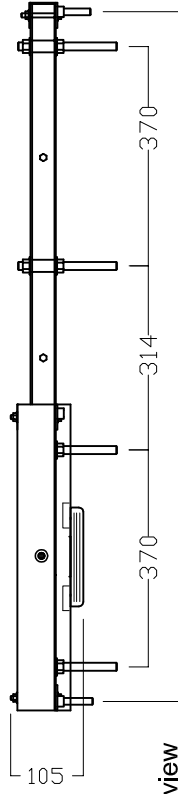

HIM_030 rev.1
data: 11/16

Hatria
Istruzioni
Montaggio

hatria

Staffa per G FULL 140 wc sinistro
Bracket for G FULL 140 wc left

codice/code: YXB7

vista laterale/side view

ATTENZIONE: predisporre tubo fodera per inserimento tubicini aria per comando pneumatico
ATTENTION: arrange the conduit pipe in order to insert the pneumatic hose

vista frontale/front view

vista dall'alto/high view

* controllare sempre questa misura
always check this measure

La cassetta da utilizzare compatibile con la staffa è : GEBERIT modello "SIGMA 8" da ordinare a parte (cod.HATRIA Y1H9)
The cistern compatible to the bracket is : GEBERIT "SIGMA 8" to be ordered separately (code HATRIA Y1H9)