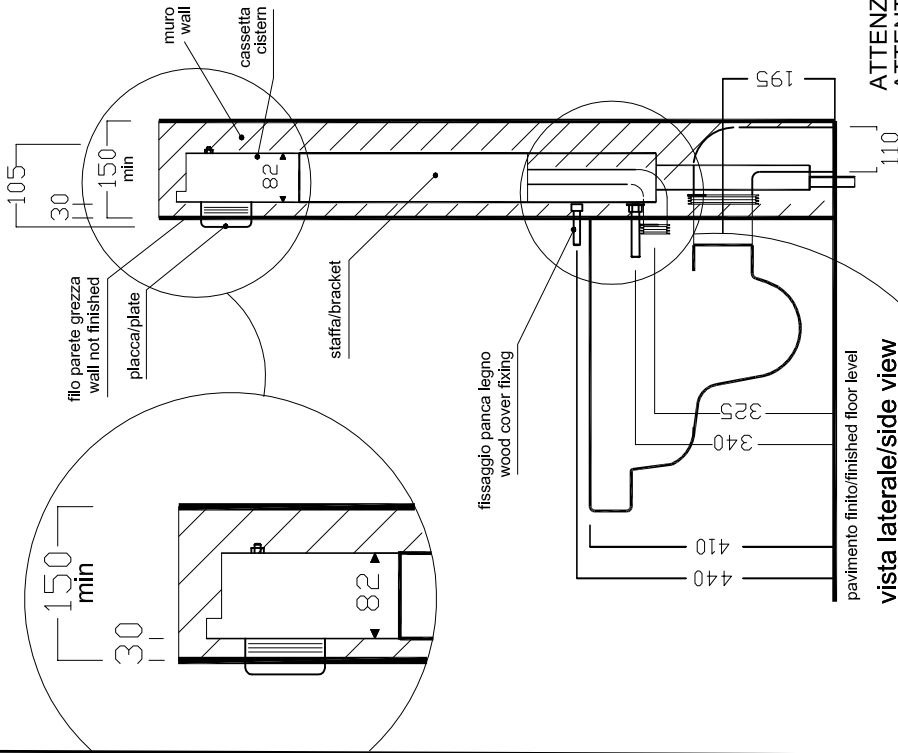

HIM_030 rev.1
data: 11/16

Hatria
Istruzioni
Montaggio

hatria

Staffa per G FULL 140 wc sinistro
Bracket for G FULL 140 wc left

codice/code: YXB7

vista laterale/side view

ATTENZIONE: predisporre tubo fodera per inserimento tubicini aria per comando pneumatico
ATTENTION: arrange the conduit pipe in order to insert the pneumatic hose

vista frontale/front view

vista dall'alto/high view

* controllare sempre questa misura
always check this measure

La cassetta da utilizzare compatibile con la staffa è : GEBERIT modello "SIGMA 8" da ordinare a parte (cod.HATRIA Y1H9)
The cistern compatible to the bracket is : GEBERIT "SIGMA 8" to be ordered separately (code HATRIA Y1H9)