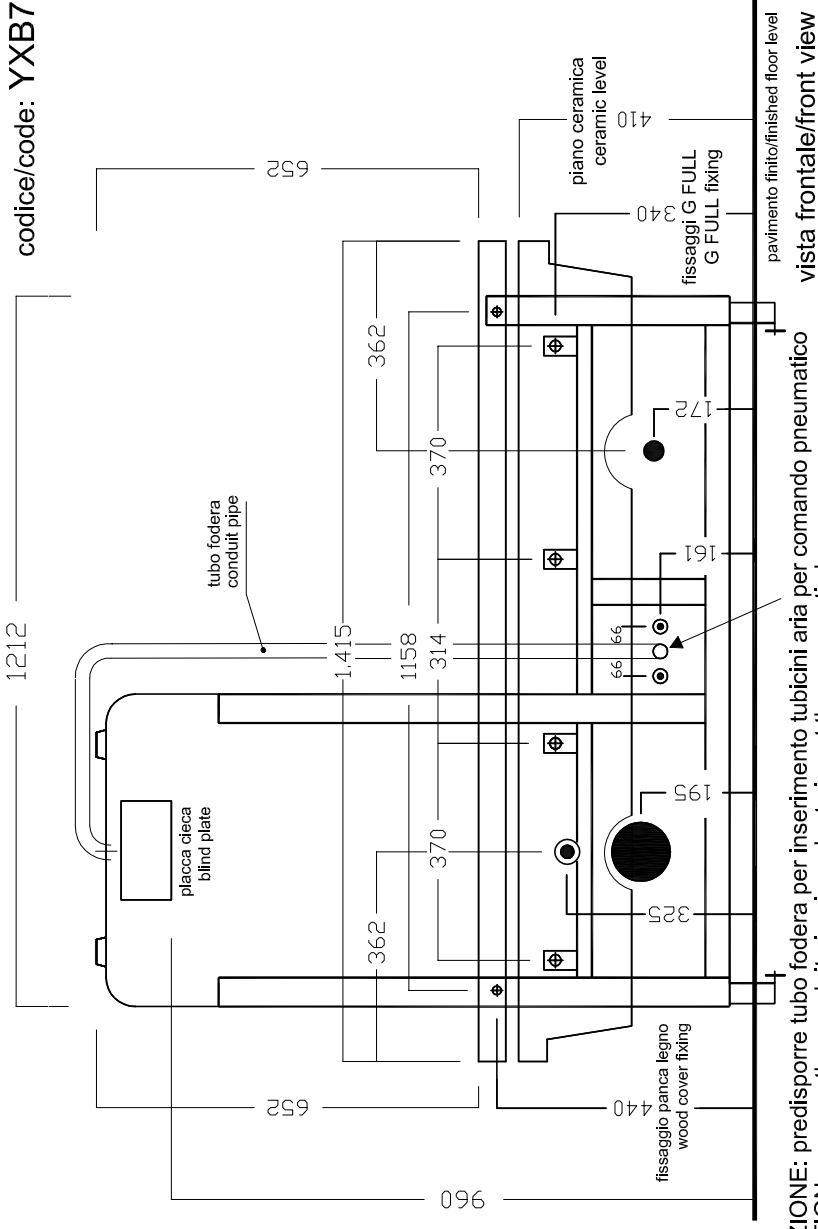

HIM_030 rev.1
data: 11/16

Hatria
Istruzioni
Montaggio

hatria

Staffa per G FULL 140 wc sinistro
Bracket for G FULL 140 wc left

codice/code: YXB7

vista laterale/side view

ATTENZIONE: predisporre tubo fodera per inserimento tubicini aria per comando pneumatico
ATTENTION: arrange the conduit pipe in order to insert the pneumatic hose

vista frontale/front view

vista dall'alto/high view

* controllare sempre questa misura
always check this measure

La cassetta da utilizzare compatibile con la staffa è : GEBERIT modello "SIGMA 8" da ordinare a parte (cod.HATRIA Y1H9)
The cistern compatible to the bracket is : GEBERIT "SIGMA 8" to be ordered separately (code HATRIA Y1H9)