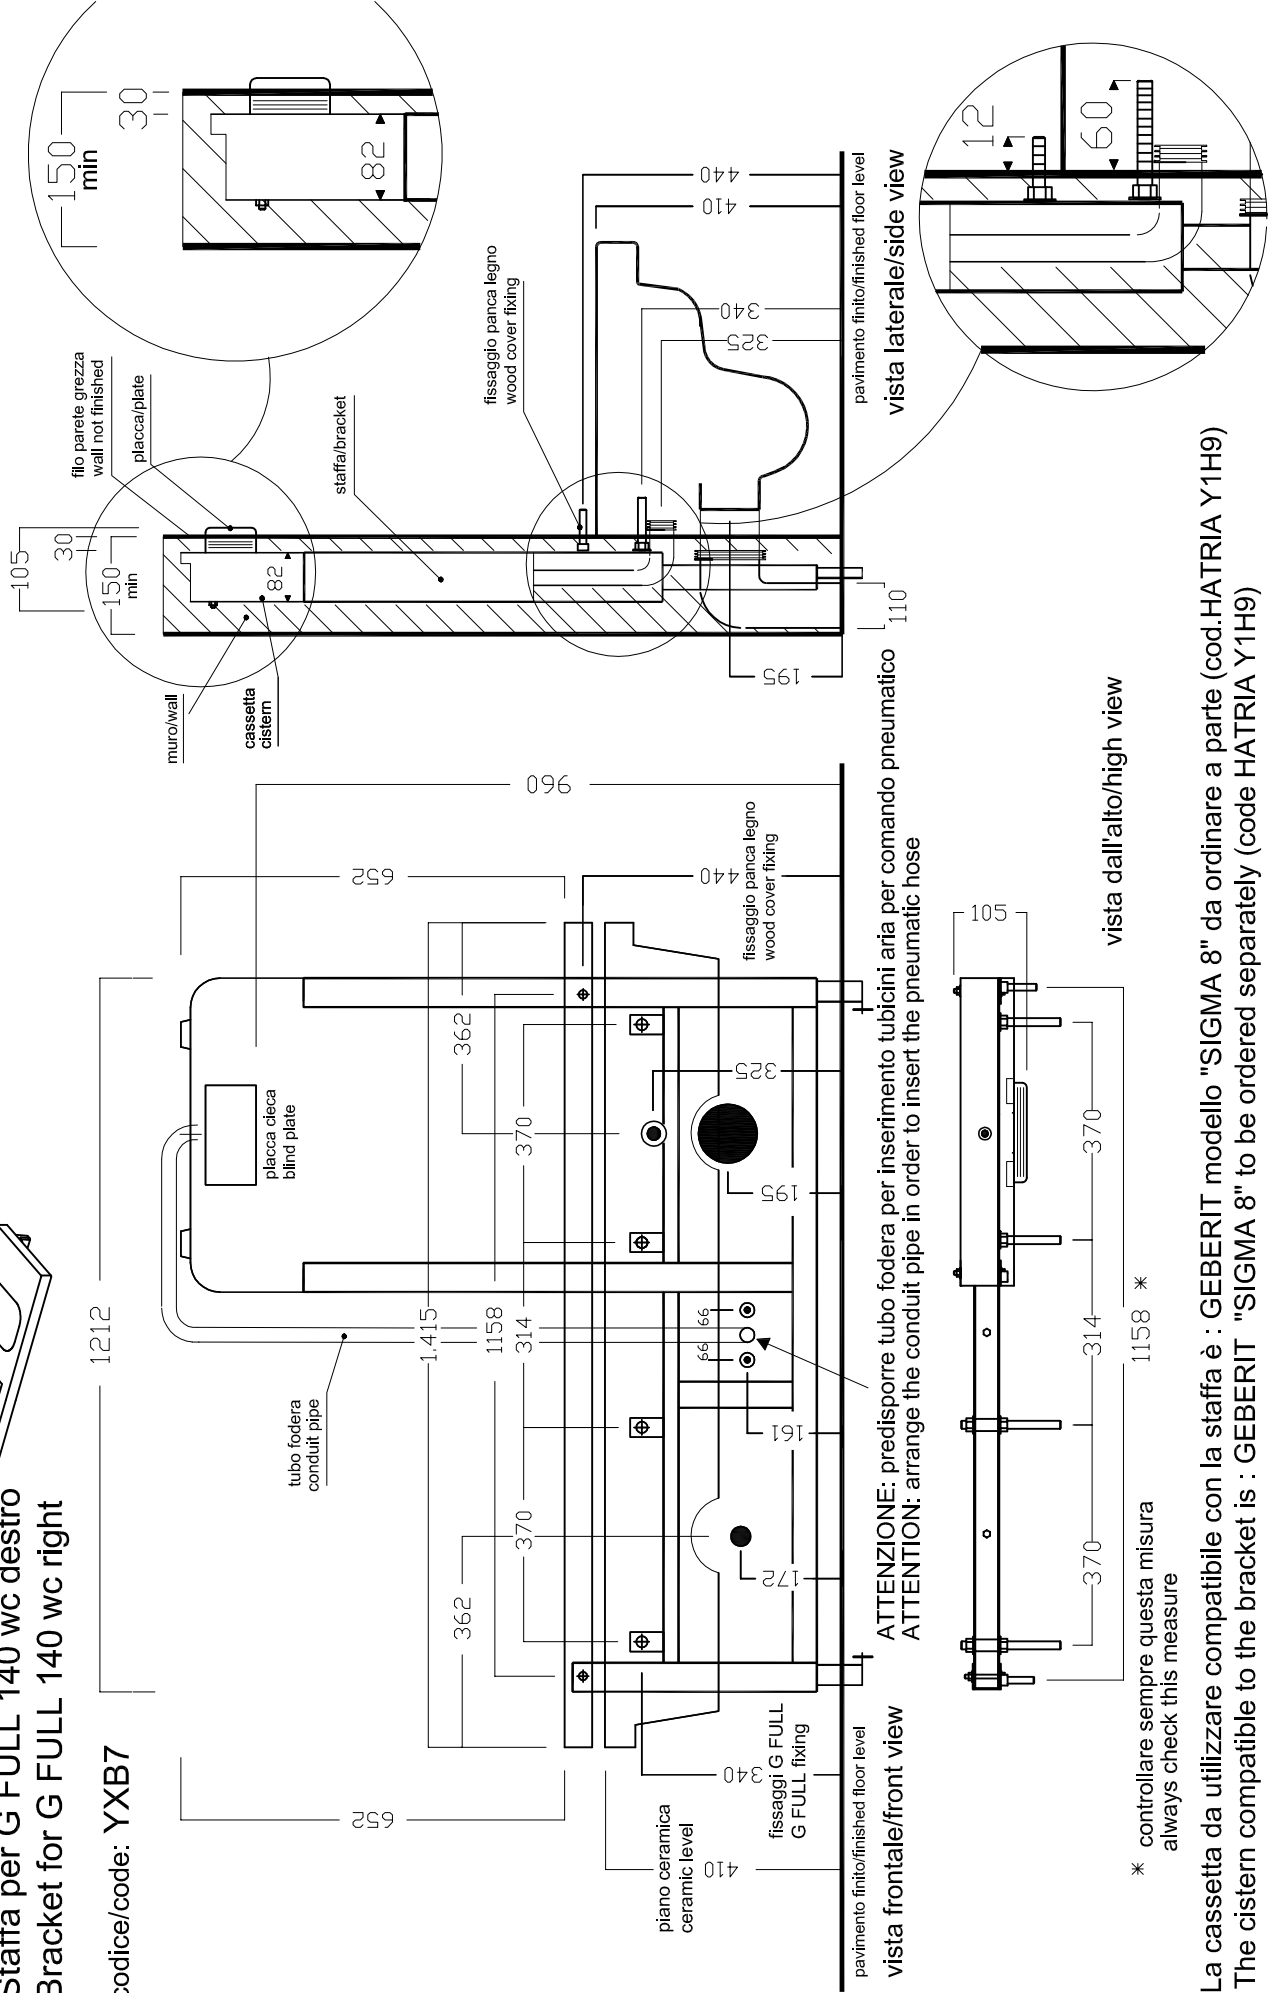

hatria

Staffa per G FULL 140 wc destro
Bracket for G FULL 140 wc right

codice/code: **YXB7**

HIM_031 rev.1
 data: 11/16

Hatria
 Istruzioni
 Montaggio

ATTENZIONE: predisporre tubo fodera per inserimento tubicini aria per comando pneumatico
ATTENTION: arrange the conduit pipe in order to insert the pneumatic hose

La cassetta da utilizzare compatibile con la staffa è : GEBERIT modello "SIGMA 8" da ordinare a parte (cod.HATRIA Y1H9)
 The cistern compatible to the bracket is : GEBERIT "SIGMA 8" to be ordered separately (code HATRIA Y1H9)