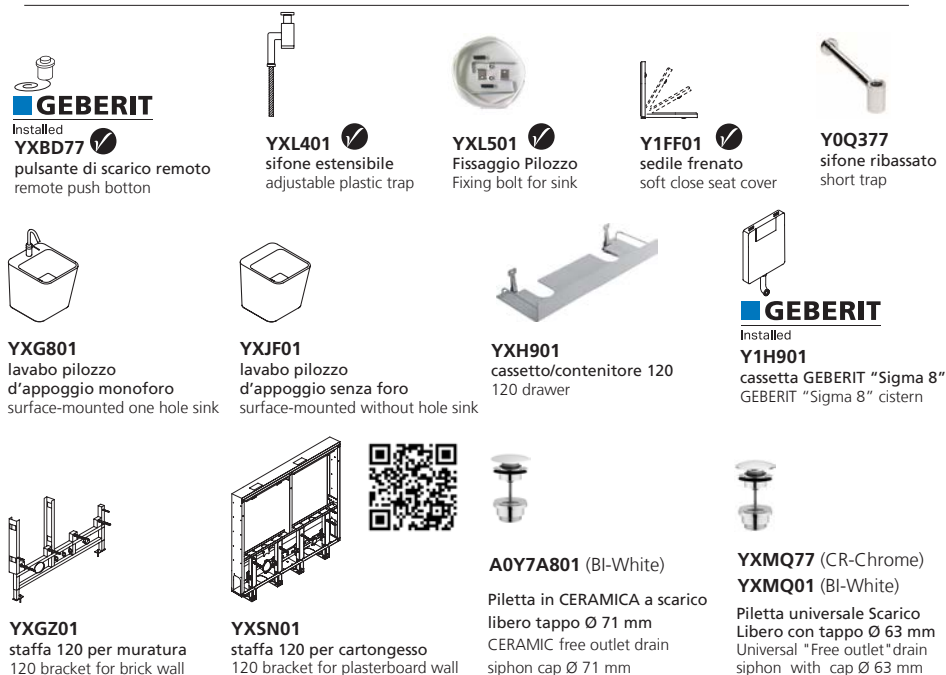

Multipurpose bench with wall hung wc left or right and sink one piece integrated. Remote pushbutton and thermosetting soft close seat cover. To install by special reversible built in bracket for brick wall, or with special right / left bracket for plasterboard wall, and to combine with Geberit "Sigma 8" cistern. It can be integrated with a white cabinet.

Mehrfunktionale Bank mit integriertem Wand-Wc links oder rechtsseitig und Abwaschbecken inklusive remote Spültaste und Abziehbarer WC Sitz mit Absenkautomat. Montage durch spezielle und reversible Halterung für Mauerwerk oder durch spezielle rechts links Halterung für Gipskarton, kombinierbar mit Spülkasten Geberit "Sigma 8".

Многофункциональный скамья с настенных влево или Право и pilozzo интегрированы, полный кнопки дистанционного слива и место обуздать. Редактирование Специальный обратимым кронштейн для кладки стен, или с специального кронштейна вправо / влево для гипсокартонных стен, в соответствии с которым, и в соответствии с бачка Geberit "Sigma 8". Интегрируется с ящиком белый контейнер.

YXJW01 dx - rh

YXJX01 sx - lh

4,5 lt
Incl. in box

INSTALLAZIONE INSTALLATION

esempi di montaggio
mounting examples

ACCESSORI ACCESSORIES

DISEGNO TECNICO TECHNICAL DESIGN

01 BIANCO
WHITE