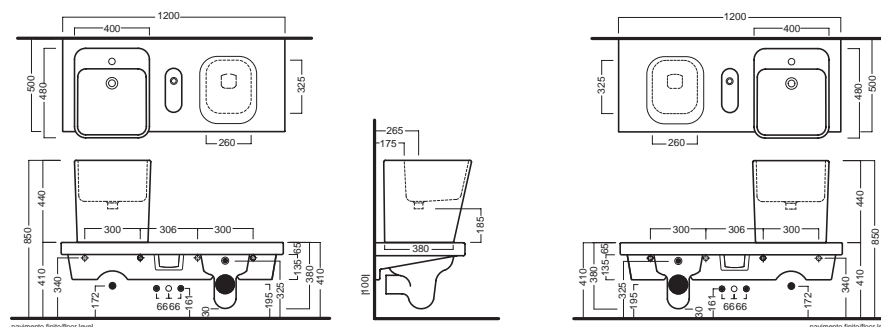

G-FULL 120

WC + LAVABO PILOZZO - WC + SINK

1200x500

Panca plurifunzionale con vaso sospeso a sinistra o a destra e pilozzo integrati, completa di pulsante di scarico remoto e sedile frenato. Montaggio tramite staffa speciale reversibile per pareti in muratura, o con staffa speciale dx/sx per pareti in cartongesso, alle quali è da abbinare la cassetta di scarico Geberit "Sigma 8". Integrabile con cassetto contenitore bianco.

Multipurpose bench with wall hung wc left or right and sink one piece integrated. Remote pushbutton and thermosetting soft close seat cover. To install by special reversible built in bracket for brick wall, or with special right / left bracket for plasterboard wall, and to combine with Geberit "Sigma 8" cistern. It can be integrated with a white cabinet.

Banco multifuncional con inodoro suspendido a la izquierda o a la derecha y pila integrados, completo de pulsante de descarga remoto y asiento ralentizado con desenganche rapido. Montaje mediante soporte metálico especial reversible derecha/izquierda para instalar empotrado en la pared, soporte metálico especial derecha/izquierda para instalar en paredes de Carton Yeso o pladur. A combinar con la cisterna de descarga Geberit "Sigma 8".

YXJW01 dx - rh

YXJX01 sx - lh

4,5 lt
Incl. in box

INSTALLAZIONE INSTALLATION

esempi di montaggio
mounting examples

ACCESSORI ACCESSORIES

DISEGNO TECNICO TECHNICAL DESIGN

01 BIANCO
WHITE