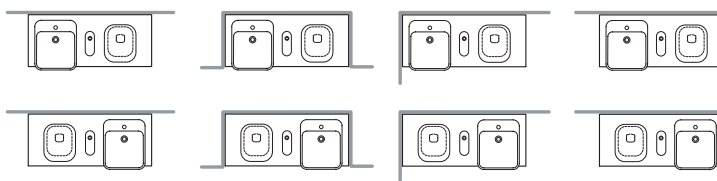

G-FULL 120

WC + LAVABO PILOZZO - WC + SINK

1200x500

Panca plurifunzionale con vaso sospeso a sinistra o a destra e pilozzo integrati, completa di pulsante di scarico remoto e sedile frenato. Montaggio tramite staffa speciale reversibile per pareti in muratura, o con staffa speciale dx/sx per pareti in cartongesso, alle quali è da abbinare la cassetta di scarico Geberit "Sigma 8". Integrabile con cassetto contenitore bianco.

Multipurpose bench with wall hung wc left or right and sink one piece integrated. Remote pushbutton and thermosetting soft close seat cover. To install by special reversible built in bracket for brick wall, or with special right / left bracket for plasterboard wall, and to combine with Geberit "Sigma 8" cistern. It can be integrated with a white cabinet.

Banco multifuncional con inodoro suspendido a la izquierda o a la derecha y pila integrados, completo de pulsante de descarga remoto y asiento ralentizado con desenganche rapido. Montaje mediante soporte metálico especial reversible derecha/izquierda para instalar empotrado en la pared, soporte metálico especial derecha/izquierda para instalar en paredes de Carton Yeso o pladur. A combinar con la cisterna de descarga Geberit "Sigma 8".

YXJW01 dx - rh

YXJX01 sx - lh

4,5 lt
Incl. in box

INSTALLAZIONE INSTALLATION

esempi di montaggio
mounting examples

ACCESSORI ACCESSORIES

DISEGNO TECNICO TECHNICAL DESIGN

01 BIANCO
WHITE