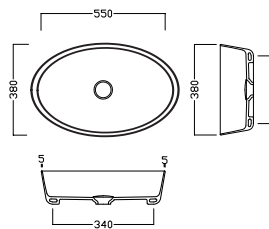

ACCESSORI ACCESSORIES

YXST01 
fissaggio sottopiano
undercounter special fixing

Y7AS77 Chrome
Y7AS76 Satin Steel
Y7AS01 BI-White
Sifone di scarico **INOX**
INOX drain trap

A0Y7A801 (BI-White)
Piletta in CERAMICA a scarico
libero tappo Ø 71 mm
CERAMIC free outlet drain
siphon cap Ø 71 mm

YXMQ77 (CR-Chrome)
YXMQ01 (BI-White)
Piletta universale Scarico
Libero con tappo Ø 63 mm
Universal "Free outlet" drain
siphon with cap Ø 63 mm

DISEGNO TECNICO TECHNICAL DESIGN

SSHUWXUD VX SLDQR SHU LQVWDOODJLRQH
+ROH IRU VXUIDFH LQVWDOODWLRQ