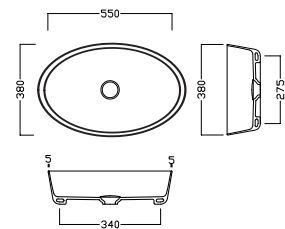

ACCESSORI ACCESSORIES

YXST01 
fissaggio sottopiano
undercounter special fixing

Y7AS77 Chrome
Y7AS76 Satin Steel
Y7AS01 BI-White
Sifone di scarico **INOX**
INOX drain trap

A0Y7A801 (BI-White)
Piletta in CERAMICA a scarico
libero tappo Ø 71 mm
CERAMIC free outlet drain
siphon cap Ø 71 mm

YXMQ77 (CR-Chrome)
YXMQ01 (BI-White)
Piletta universale Scarico
Libero con tappo Ø 63 mm
Universal "Free outlet" drain
siphon with cap Ø 63 mm

DISEGNO TECNICO TECHNICAL DESIGN

SSHUWXUD VX SLDQR SHU LQVWDOODJLRQH
+ROH IRU VXUIDFH LQVWDOODWLRQ