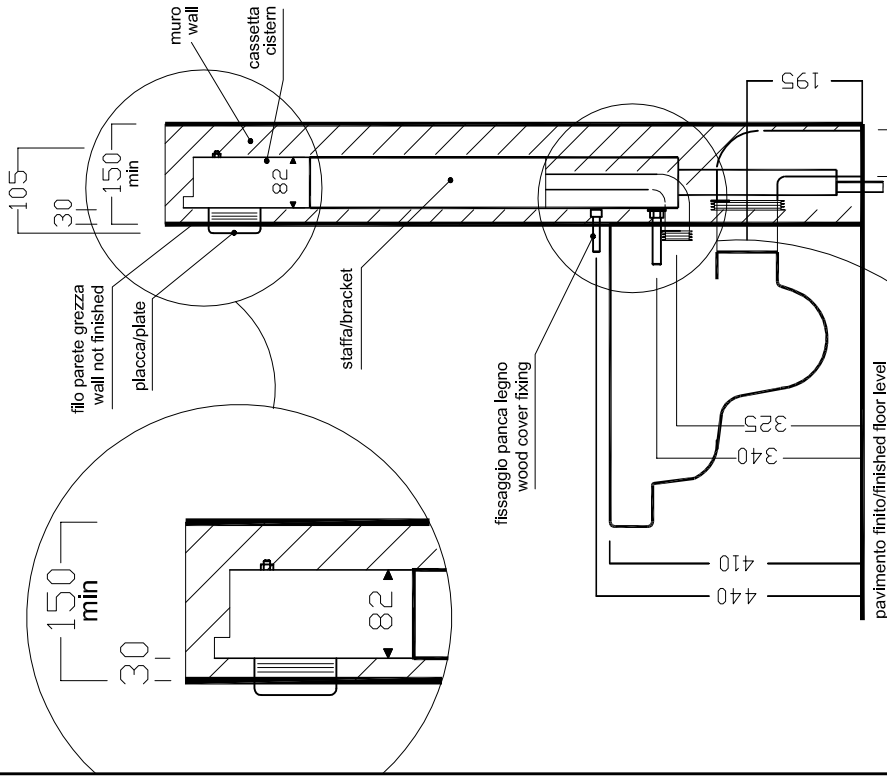

hatria

Staffa per G FULL120 wc sinistro
Bracket for G FULL120 wc left

codice/code: YXGZ

vista laterale/side view

ATTENZIONE: predisporre tubo fodera per inserimento tubicini aria per comando pneumatico
ATTENTION: arrange the conduit pipe in order to insert the pneumatic hose

vista frontale/front view

vista dall'alto/high view

* controllare sempre questa misura
always check this measure

La cassetta da utilizzare compatibile con la staffa è : GEBERIT modello "SIGMA 8" da ordinare a parte (cod.HATRIA Y1H9)
The cistern compatible to the bracket is : GEBERIT "SIGMA 8" to be ordered separately (code HATRIA Y1H9)