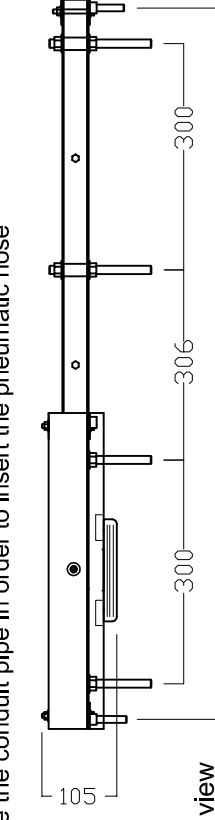

hatria

Staffa per G FULL120 wc sinistro
Bracket for G FULL120 wc left

codice/code: YXGZ

vista laterale/side view

ATTENZIONE: predisporre tubo fodera per inserimento tubicini aria per comando pneumatico
ATTENTION: arrange the conduit pipe in order to insert the pneumatic hose

vista frontale/front view

vista dall'alto/high view

* controllare sempre questa misura
always check this measure

La cassetta da utilizzare compatibile con la staffa è : GEBERIT modello "SIGMA 8" da ordinare a parte (cod.HATRIA Y1H9)
The cistern compatible to the bracket is : GEBERIT "SIGMA 8" to be ordered separately (code HATRIA Y1H9)