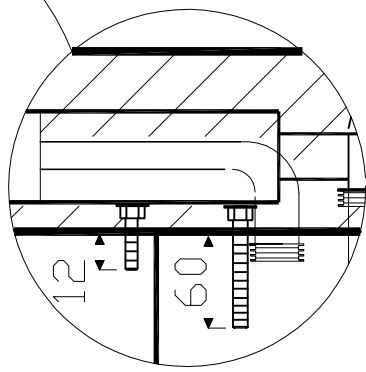

hatria

Staffa per G FULL120 wc sinistro
Bracket for G FULL120 wc left

codice/code: YXGZ

vista laterale/side view

ATTENZIONE: predisporre tubo fodera per inserimento tubicini aria per comando pneumatico
ATTENTION: arrange the conduit pipe in order to insert the pneumatic hose

vista frontale/front view

vista dall'alto/high view

* controllare sempre questa misura
always check this measure

La cassetta da utilizzare compatibile con la staffa è : GEBERIT modello "SIGMA 8" da ordinare a parte (cod.HATRIA Y1H9)
The cistern compatible to the bracket is : GEBERIT "SIGMA 8" to be ordered separately (code HATRIA Y1H9)