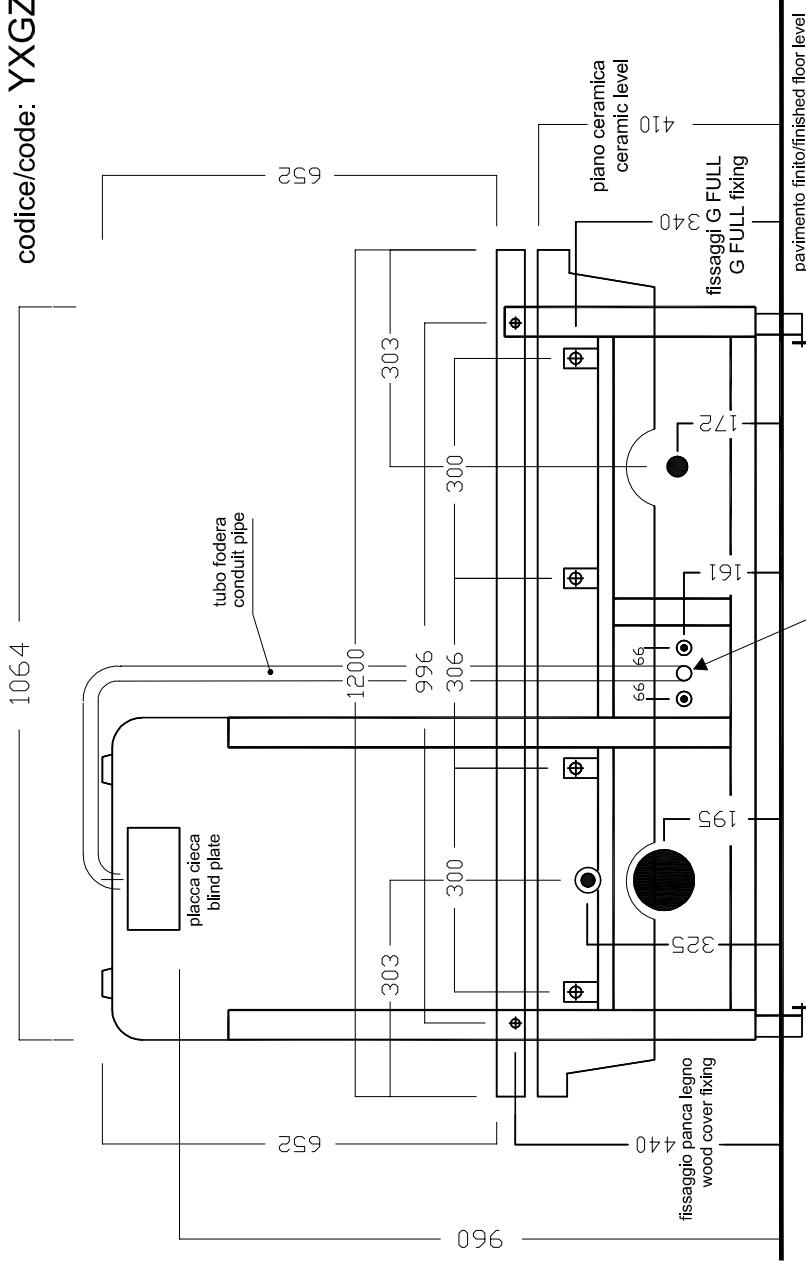

hatria

Staffa per G FULL120 wc sinistro
Bracket for G FULL120 wc left

codice/code: YXGZ

vista laterale/side view

ATTENZIONE: predisporre tubo fodera per inserimento tubicini aria per comando pneumatico
ATTENTION: arrange the conduit pipe in order to insert the pneumatic hose

vista frontale/front view

vista dall'alto/high view

* controllare sempre questa misura
always check this measure

La cassetta da utilizzare compatibile con la staffa è : GEBERIT modello "SIGMA 8" da ordinare a parte (cod.HATRIA Y1H9)
The cistern compatible to the bracket is : GEBERIT "SIGMA 8" to be ordered separately (code HATRIA Y1H9)