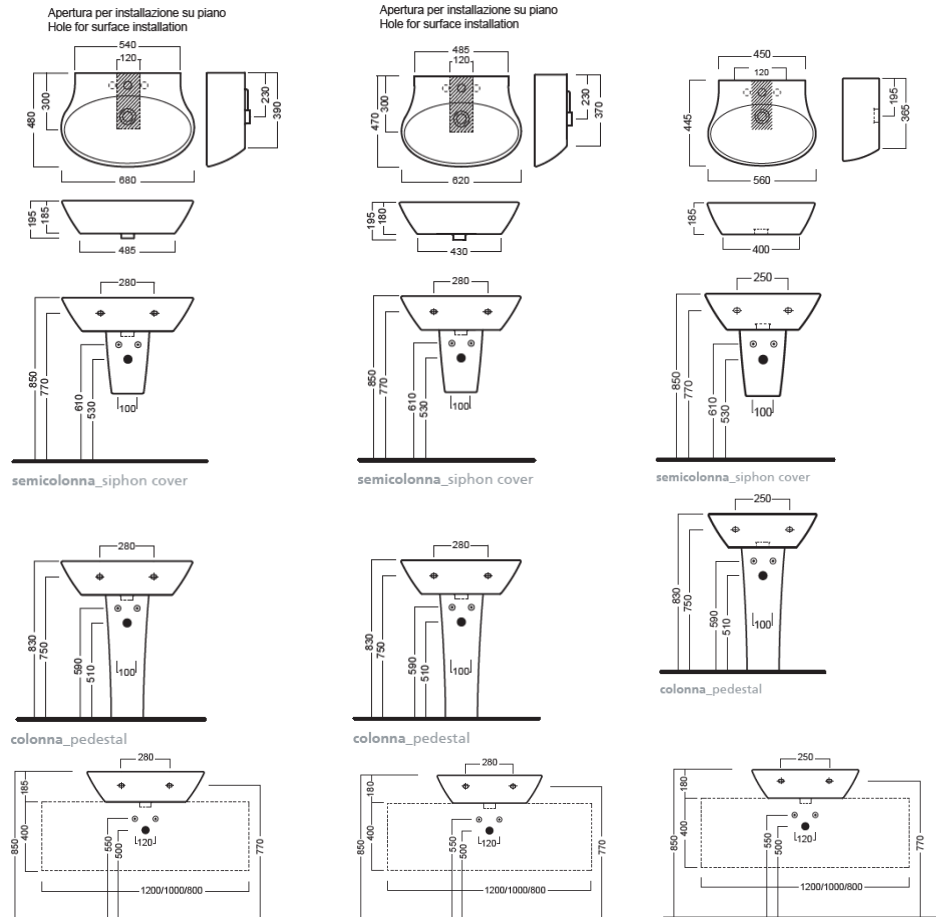

Hängewaschbecken für die Wandmontage. Kann mit einer Standsäule, einer Halbsäule oder mit einem sichtbaren Siphon ergänzt bzw. auf einem Möbel installiert werden.

Lavabos suspendus au mur. Intégrables avec colonne, demi-colonne ou avec siphon visible. Possibilité d'installation sur meuble.

Lavabos suspendidos de pared. Integrable con pedestal, semipedestal o sifón visto. Pueden ser instalados sobre mueble.

Подвесная раковина для пристенного монтажа. С колонной, полуколонной или с открытым сифоном. Может встраиваться в мебель.

A0Y7A801 (BI-White)
Piletta in CERAMICA con
tappo "Up & Down" Ø 71 mm
CERAMIC drain siphon with
"Up & Down" cap Ø 71 mm

YXMQ1 (BI-White)
Piletta universale "Up & Down" /
Scarico Libero con tappo Ø 63 mm
Universal "Free outlet" / "Up & Down"
drain siphon with cap Ø 63 mm

YOR601
semicolonna
siphon cover

Y0IQ01
fissaggio per semicolonna
fixing bolt for siphon cover

YH3001
colonna
pedestal

DISEGNO TECNICO TECHNICAL DESIGN

01 BIANCO
WHITE