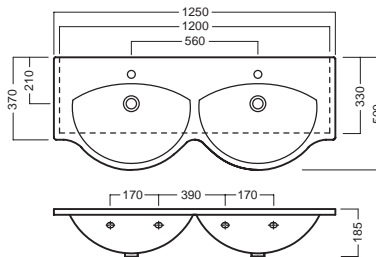

Y0FG01

560x450

Y0HG01

INSTALLAZIONE INSTALLATION

sospeso
wall hung

su mobile
on a custom-made furniture

ACCESSORI ACCESSORIES

YR4701
fissaggio lavabo
fixing bolt for washbasin

YXMY77
sifone di scarico
drain trap

YXMQ77 (CR-Chrome)
YXMQ01 (BI-White)

Piletta universale
"Up & Down" / Scarico Libero
con tappo Ø 63 mm
Universal "Free outlet" /
"Up & Down" drain siphon with
cap Ø 63 mm

DISEGNO TECNICO TECHNICAL DESIGN

SOPHIE	A	B	C	D	E	F	G	H	I	L	M
lavabo 105	1050	495	210	1010	330	190	280	170	170	315	540
lavabo 95	950	500	195	905	330	195	280	170	170	315	540
lavabo 75	750	495	210	710	330	190	280	-	-	315	540
lavabo 56	560	450	190	510	350	170	190	-	-	275	385