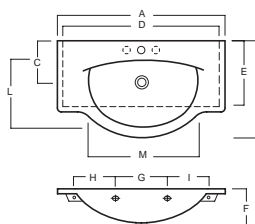

Y0FG01

560x450

Y0HG01

INSTALLAZIONE INSTALLATION

sospeso
wall hung

su mobile
on a custom-made furniture

ACCESSORI ACCESSORIES

YR4701
fissaggio lavabo
fixing bolt for washbasin

YXMY77
sifone di scarico
drain trap

YXMQ77 (CR-Chrome)
YXMQ01 (BI-White)

Piletta universale
"Up & Down" / Scarico Libero
con tappo Ø 63 mm
Universal "Free outlet" /
"Up & Down" drain siphon with
cap Ø 63 mm

DISEGNO TECNICO TECHNICAL DESIGN

SOPHIE	A	B	C	D	E	F	G	H	I	L	M
lavabo 105	1050	495	210	1010	330	190	280	170	170	315	540
lavabo 95	950	500	195	905	330	195	280	170	170	315	540
lavabo 75	750	495	210	710	330	190	280	-	-	315	540
lavabo 56	560	450	190	510	350	170	190	-	-	275	385