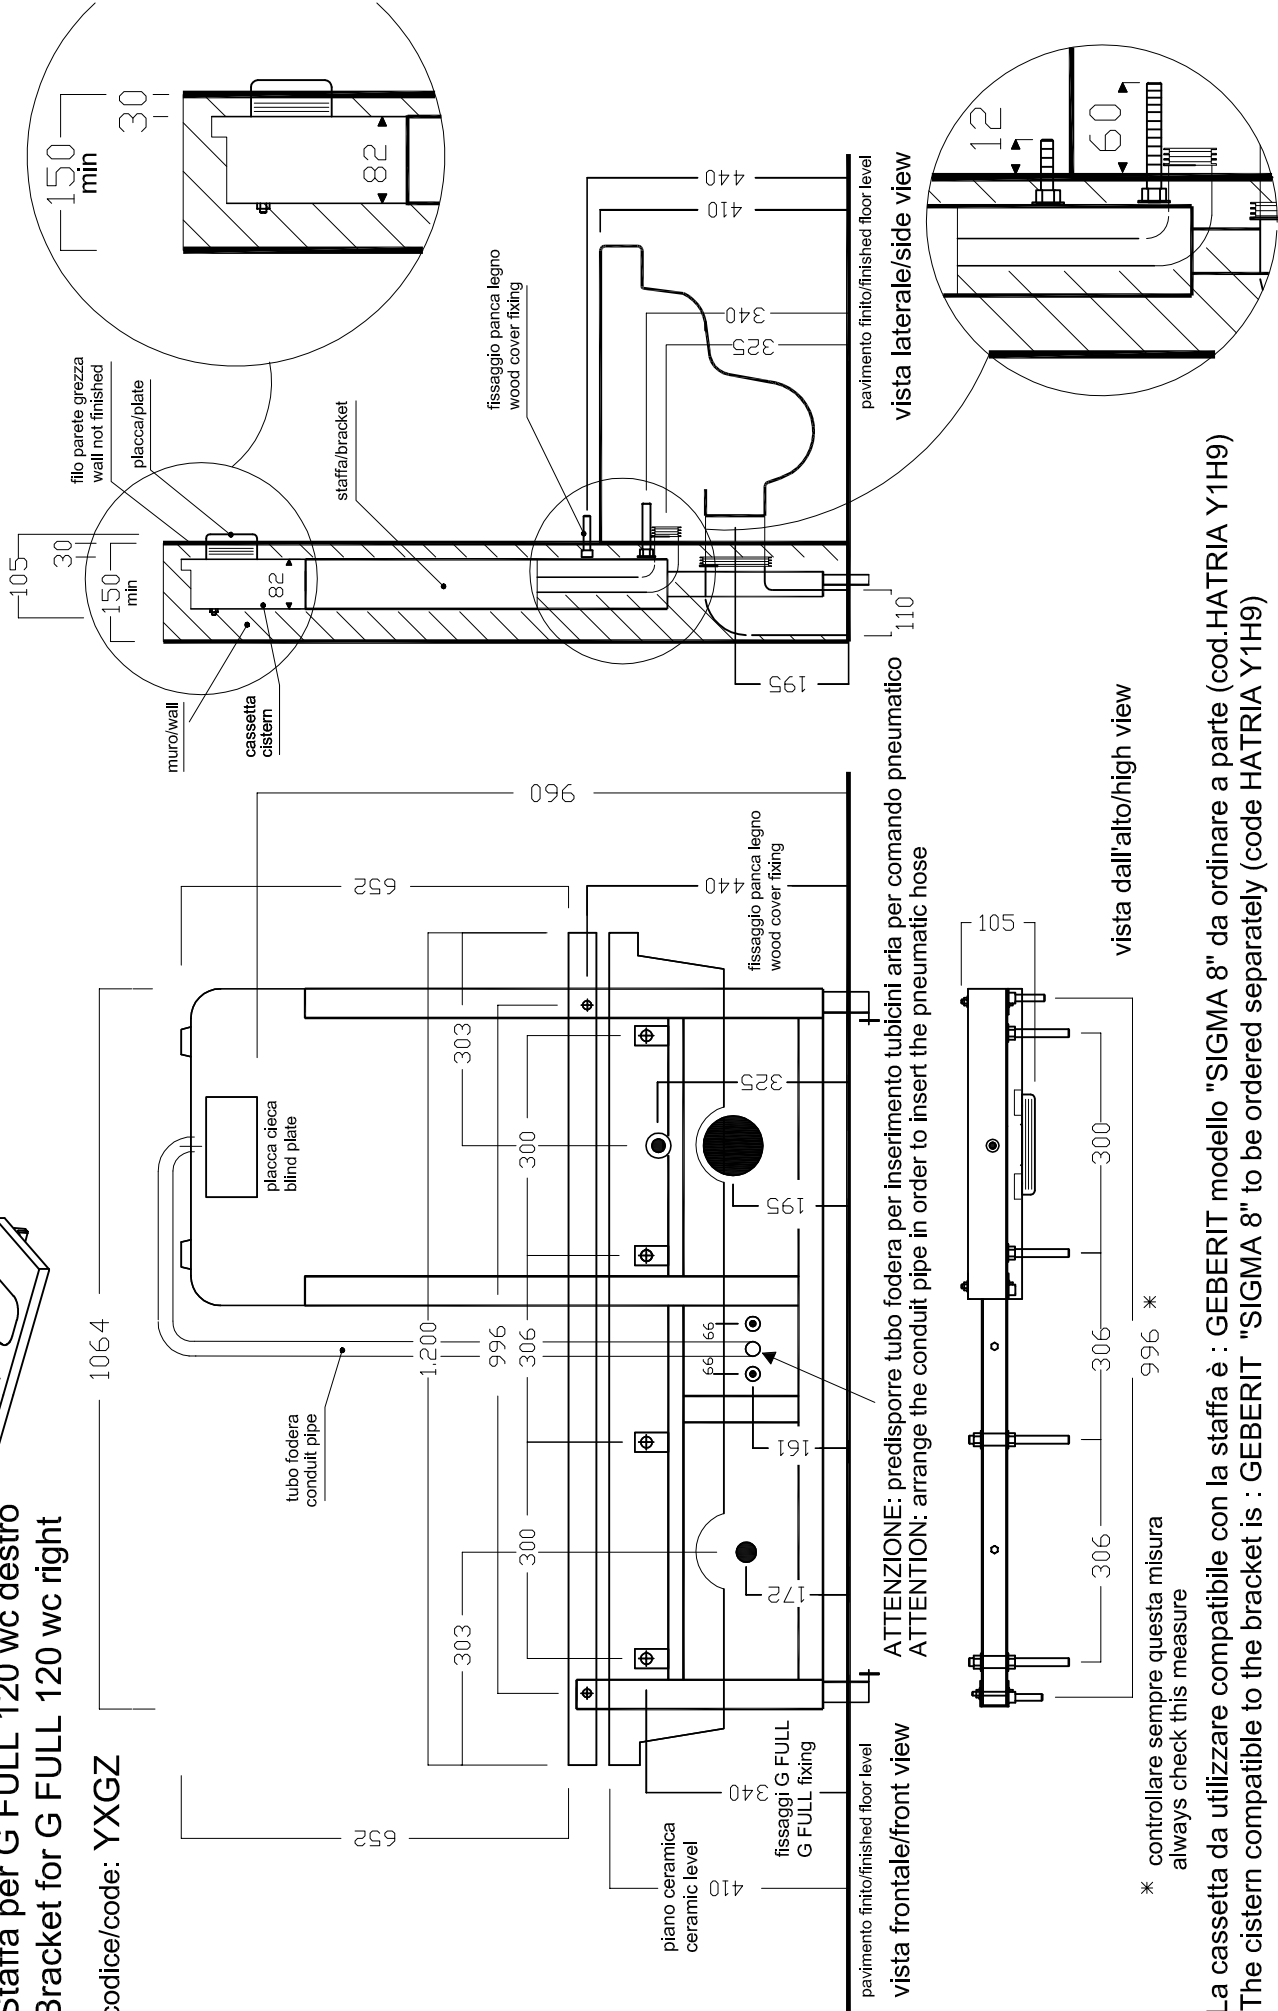

hatria

HIM_045 rev.1
data: 11/16

Hatria
Istruzioni
Montaggio

Staffa per G FULL 120 wc destro
Bracket for G FULL 120 wc right

codice/code: YXGZ

ATTENZIONE: predisporre tubo fodera per inserimento tubicini aria per comando pneumatico
ATTENTION: arrange the conduit pipe in order to insert the pneumatic hose

* controllare sempre questa misura
always check this measure

La cassetta da utilizzare compatibile con la staffa è : GEBERIT modello "SIGMA 8" da ordinare a parte (cod.HATRIA Y1H9)
The cistern compatible to the bracket is : GEBERIT "SIGMA 8" to be ordered separately (code HATRIA Y1H9)