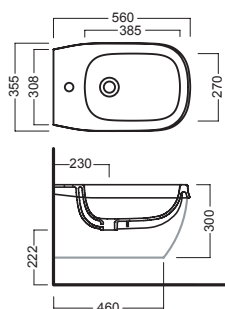

7 F8 AB G86A-6B TECHNICAL DESIGN

	# $ BIANCO WHITE		% SABBIA SAND
	% (BIANCO MATT WHITE MATT		# * CEMENTO CEMENT
	$ % AVORIO IVORY		# + ANTRACITE ANTHRACITE
	% TABACCO TOBACCO		' (CENERE ASH
	% + CRETA CRETE		#) LAVAGNA BLACKBOARD
	') SELVA FOREST