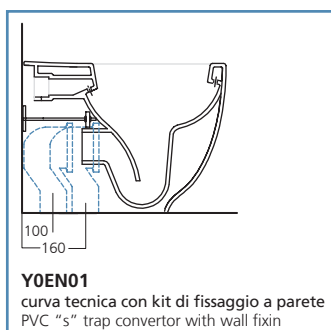

LE FIABE

VASO SCARICO TRASLATO

Shifted outlet wc

OLD SYSTEM

Vaso tradizionale scarico a terra
Traditional floor outlet wc

Riduzione dell'ingombro
Space-reducing

NEW SHIFTED OUTLET WC

● Y1E201

Le Fiabe Vaso scarico universale traslato filo muro
Le Fiabe shifted universal outlet back to wall wc

SPACE REDUCING

RATIONAL

EASY

CLEAN

Per tutte le misure inferiori a 160 mm, aggiungere il raccordo scarico parete YP64.
For all minor measures of 160 mm, it must to be added the PVC wall connected YP64.

Raccordo eccentrico per entrata acqua
Eccentric pipe for water inlet.

Raccordo eccentrico per uscita acqua
Eccentric pipe for wc outlet