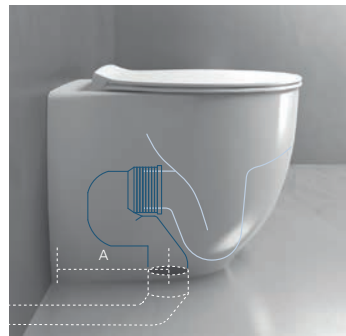

LE FIABE

VASO SCARICO TRASLATO

Shifted outlet wc

OLD SYSTEM

Vaso tradizionale scarico a terra
Traditional floor outlet wc

Riduzione dell'ingombro
Space-reducing

NEW SHIFTED OUTLET WC

● Y1E201

Le Fiabe Vaso scarico universale traslato filo muro
Le Fiabe shifted universal outlet back to wall wc

SPACE REDUCING

RATIONAL

EASY

CLEAN

Per tutte le misure inferiori a 160 mm, aggiungere il raccordo scarico parete YP64.
For all minor measures of 160 mm, it must to be added the PVC wall connected YP64.

Raccordo eccentrico per entrata acqua
Eccentric pipe for water inlet.

Raccordo eccentrico per uscita acqua
Eccentric pipe for wc outlet