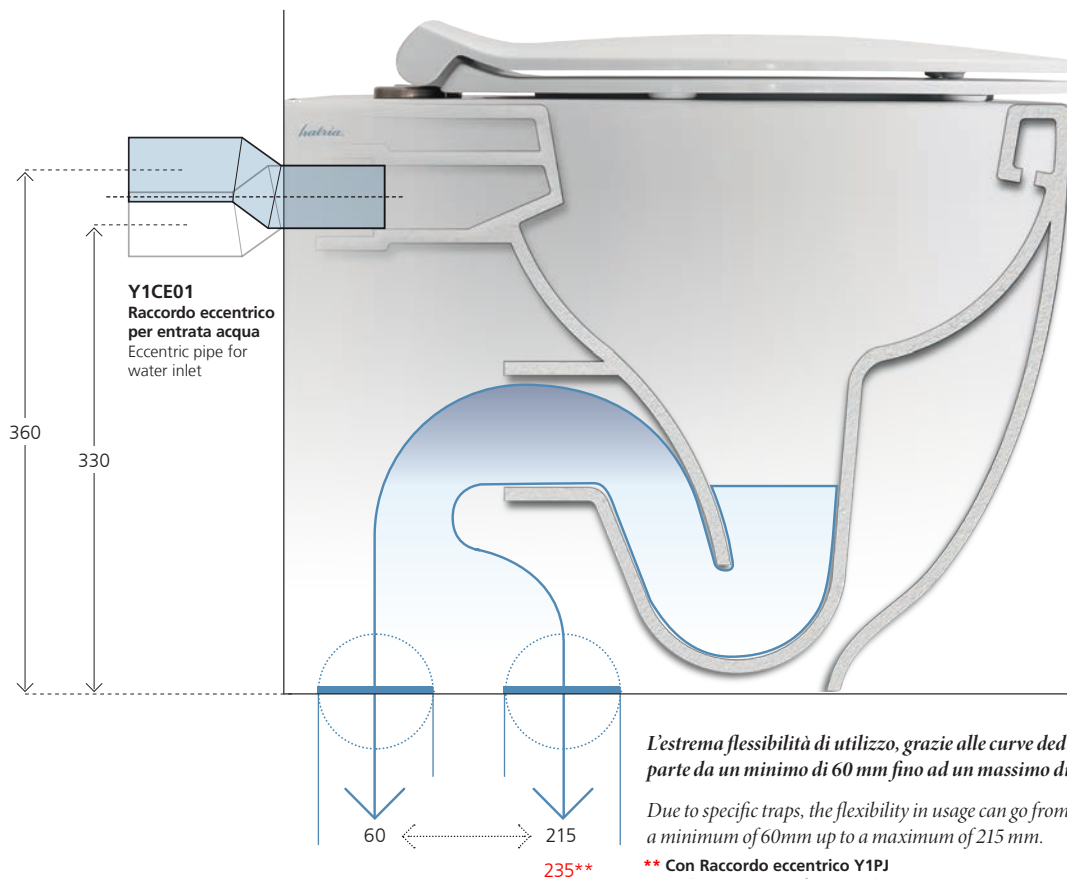

LE FIABE

VASO SCARICO TRASLATO

Shifted outlet wc

OLD SYSTEM

Vaso tradizionale scarico a terra
Traditional floor outlet wc

Riduzione dell'ingombro
Space-reducing

NEW SHIFTED OUTLET WC

● Y1E201

Le Fiabe Vaso scarico universale traslato filo muro
Le Fiabe shifted universal outlet back to wall wc

SPACE REDUCING

RATIONAL

EASY

CLEAN

Per tutte le misure inferiori a 160 mm, aggiungere il raccordo scarico parete YP64.
For all minor measures of 160 mm, it must to be added the PVC wall connected YP64.

Raccordo eccentrico per entrata acqua
Eccentric pipe for water inlet.

Raccordo eccentrico per uscita acqua
Eccentric pipe for wc outlet