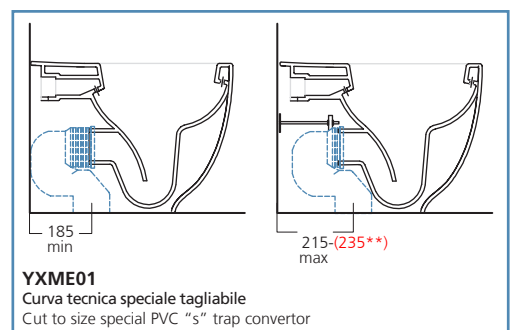

LE FIABE

VASO SCARICO TRASLATO

Shifted outlet wc

OLD SYSTEM

Vaso tradizionale scarico a terra
Traditional floor outlet wc

Riduzione dell'ingombro
Space-reducing

NEW SHIFTED OUTLET WC

● Y1E201

Le Fiabe Vaso scarico universale traslato filo muro
Le Fiabe shifted universal outlet back to wall wc

SPACE REDUCING

RATIONAL

EASY

CLEAN

Per tutte le misure inferiori a 160 mm, aggiungere il raccordo scarico parete YP64.
For all minor measures of 160 mm, it must to be added the PVC wall connected YP64.

Raccordo eccentrico per entrata acqua
Eccentric pipe for water inlet.

Raccordo eccentrico per uscita acqua
Eccentric pipe for wc outlet