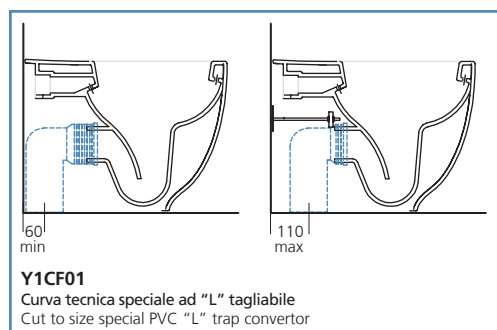

LE FIABE

VASO SCARICO TRASLATO

Shifted outlet wc

OLD SYSTEM

Vaso tradizionale scarico a terra
Traditional floor outlet wc

Riduzione dell'ingombro
Space-reducing

NEW SHIFTED OUTLET WC

● Y1E201

Le Fiabe Vaso scarico universale traslato filo muro
Le Fiabe shifted universal outlet back to wall wc

SPACE REDUCING

RATIONAL

EASY

CLEAN

Per tutte le misure inferiori a 160 mm, aggiungere il raccordo scarico parete YP64.
For all minor measures of 160 mm, it must to be added the PVC wall connected YP64.

Raccordo eccentrico per entrata acqua
Eccentric pipe for water inlet.

Raccordo eccentrico per uscita acqua
Eccentric pipe for wc outlet