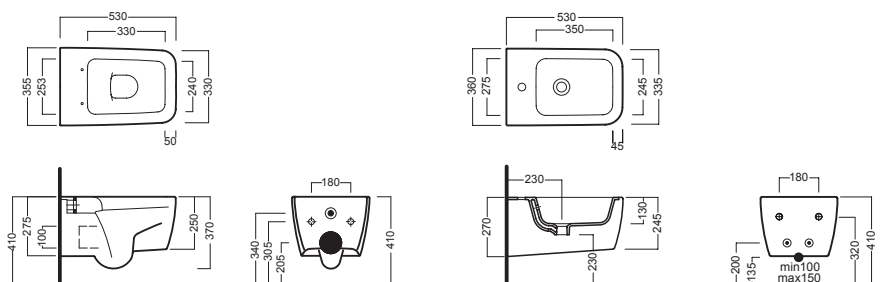

Cuvette suspendue sans trous latéraux

Cuvette suspendue dotée de fixation spéciale.
Installation avec étrier universel pour éléments
suspendus. A intégrer avec abattant avec
système frein de chute abattant au sans.

Inodoro suspendido sin orificios laterales

Inodoro suspendido completo sistema de fijación
especial. Instalación con estribo universal para
artefactos suspendidos. Integrable con asiento
con caída amortiguada o no amortiguada.

A0Y7A801 (BI-White)

Piletta in CERAMICA con
tappo "Up & Down" Ø 71 mm
CERAMIC drain siphon with
"Up & Down" cap Ø 71 mm

YXM01 (CR-Chrome)
YXMQ01 (BI-White)

Piletta universale
"Up & Down" / Scarico Libero
con tappo Ø 63 mm
Universal "Free outlet" /
"Up & Down" drain siphon with
cap Ø 63 mm

fischer
innovative solutions

Y1H801
staffa universale per sospesi
universal wall hung bracket

YXVZ01
sedile frenato
soft close seat cover

YXWN01
sedile
seat cover

DISEGNO TECNICO TECHNICAL DESIGN

01 BIANCO
WHITE