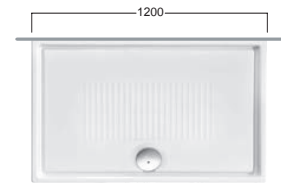

LIF H3 140x80-120x80-100x80-80x80

CERAMICA - CERAMIC

- 1400x800
- 1200x800
- 1000x800
- 800x800

Piatti doccia in ceramica H3 con scarico da 90 mm estraibile e di facile manutenzione. Copripiletta tonda. Installazione a filo pavimento o in appoggio. Montaggio con scarico opposto al muro, lato non smaltato opposto alla piletta. Piletta di scarico non inclusa.

Ceramic shower trays H3 featuring removable easycare 90 mm drain trap. Round-shaped drain cover. Flush-with-the-floor or floor-mounted installation. Assembly with drain trap on opposite side to wall, non-glazed side opposite drain trap. Siphon drainage not inclusive.

Duschwanne in Keramik H3 mit 90 mm Ablauf, herausziehbar und von einfacher Handhabung. Rund Auslauf- Abdeckung. Bodenebene Installierung oder Aufsatz. Montage mit Ablauf in Wandgegenrichtung, nicht emailierte Seite dem Ablauf entgegengesetzt. Ablaufsiphon nicht inbegriffen.

Receveurs de douche en céramique H3 avec tirette de 90 mm, bonde de vidage extractible et entretien facile. Couvercle carré ou rond. Pose au ras du sol ou avec bord apparent. Montage avec vidange côté mur, côté non émaillé opposé à la tirette. Bonde de vidage pas compris.

Ducha de cerámica H3 con desagüe de 90 mm extraíble y de fácil mantenimiento. Cubredesagüe redondo. Instalación contra el pavimento o apoyado al mismo. Montaje con desagüe opuesto a la pared, lado no esmaltado opuesto al desagüe. Valvula de descarga not incluida.

Душевой поддон из керамики H3 со съёмным легкоочищаемым сливом 90 мм. Круглой крышка сливного отверстия. Встроенная установка или с опорой на пол. Монтаж со сливом дальше от стены, неэмалированная сторона должна быть противоположна сливному отверстию. Слив не включены.

Y1ZX01

INSTALLAZIONE INSTALLATION