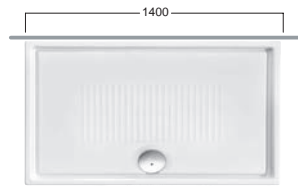

# LIF H3 140x80-120x80-100x80-80x80

CERAMICA - CERAMIC

- 1400x800
- 1200x800
- 1000x800
- 800x800

Piatti doccia in ceramica H3 con scarico da 90 mm estraibile e di facile manutenzione. Copripiletta tonda. Installazione a filo pavimento o in appoggio. Montaggio con scarico opposto al muro, lato non smaltato opposto alla piletta. Piletta di scarico non inclusa.

Ceramic shower trays H3 featuring removable easycare 90 mm drain trap. Round-shaped drain cover. Flush-with-the-floor or floor-mounted installation. Assembly with drain trap on opposite side to wall, non-glazed side opposite drain trap. Siphon drainage not inclusive.

Duschwanne in Keramik H3 mit 90 mm Ablauf, herausziehbar und von einfacher Handhabung. Rund Auslauf- Abdeckung. Bodenebene Installierung oder Aufsatz. Montage mit Ablauf in Wandgegenrichtung, nicht emailierte Seite dem Ablauf entgegengesetzt. Ablaufsiphon nicht inbegriffen.

Душевой поддон из керамики H3 со съёмным легкоочищаемым сливом 90 мм. Круглой крышка сливного отверстия. Встроенная установка или с опорой на пол. Монтаж со сливом дальше от стены, неэмалированная сторона должна быть противоположна сливному отверстию. Слив не включены.