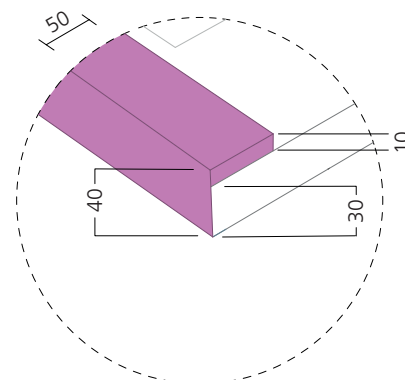

DEDICATO EDGE L DX/RH

PIATTI DOCCIA / SHOWER TRAYS h. 3 CM

Piatti doccia realizzati in un materiale composto da cariche minerali naturali e resine.

Caratteristiche

- **STONE DRESS:** texture esclusiva con effetto pietra naturale
- **CLEAN DRESS:** trattamento speciale che garantisce resistenza, durabilità, facilità di pulizia
- SOLI 3 CM di altezza (+ 1 cm BORDO)
- Facilmente TAGLIABILE
- BORDO DI CONTENIMENTO
- 6 DIVERSI COLORI

Shower trays made of a composite material with natural minerals bound and resins.

Specifications

- **STONE DRESS:** exclusive texture with effect of natural stone
- **CLEAN DRESS:** the special treatment that guarantees resistance, durability, extremely easy to clean
- ONLY 3 CM high
- Easily CUT
- EDGE
- 6 DIFFERENT COLOURS

LEGENDA / LEGEND

- 01 BIANCO
WHITE
- 12 AVORIO
IVORY
- 26 SABBIA
SAND
- 28 CRETA
CRETE
- 07 CEMENTO
CEMENT
- 06 LAVAGNA
BLACKBOARD

dimensioni / measures: STANDARD

L Lunghezza piatto doccia / Length of the shower tray
P Profondità piatto doccia / Depth of the shower tray