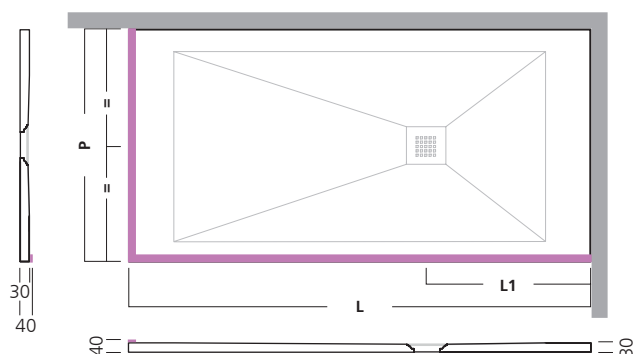

DEDICATO EDGE L DX/RH

PIATTI DOCCIA / SHOWER TRAYS h. 3 CM

Piatti doccia realizzati in un materiale composto da cariche minerali naturali e resine.

Caratteristiche

- **STONE DRESS:** texture esclusiva con effetto pietra naturale
- **CLEAN DRESS:** trattamento speciale che garantisce resistenza, durabilità, facilità di pulizia
- SOLI 3 CM di altezza (+ 1 cm BORDO)
- Facilmente TAGLIABILE
- BORDO DI CONTENIMENTO
- 6 DIVERSI COLORI

Shower trays made of a composite material with natural minerals bound and resins.

Specifications

- **STONE DRESS:** exclusive texture with effect of natural stone
- **CLEAN DRESS:** the special treatment that guarantees resistance, durability, extremely easy to clean
- ONLY 3 CM high
- Easily CUT
- EDGE
- 6 DIFFERENT COLOURS

LEGENDA / LEGEND

- 01 BIANCO
WHITE
- 12 AVORIO
IVORY
- 26 SABBIA
SAND
- 28 CRETA
CRETE
- 07 CEMENTO
CEMENT
- 06 LAVAGNA
BLACKBOARD

dimensioni / measures: STANDARD

L Lunghezza piatto doccia / Length of the shower tray
P Profondità piatto doccia / Depth of the shower tray