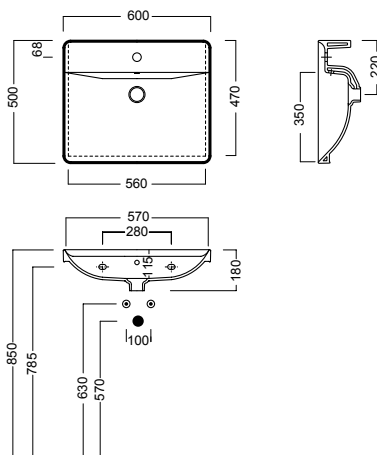

*Lavabos suspendu au mur.
Monotrou, installables aussi avec bord de
vasque apparent sur meuble.*

*Lavabos para instalar suspendido en la pared
o sobre un mueble. Orificio único.*

*Подвесной настенный умывальник.
Одно отверстие. Может также
устанавливаться.*

● Y1EJ01

INSTALLAZIONE INSTALLATION

sospeso
wall hung

su mobile
on a custom-made furniture

ACCESSORI ACCESSORIES

YR47
fissaggio lavabo
fixing for washbasin

YXMY
sifone di scarico
drain trap

Y1B9 (Bi-White)
Y1BA (CR-Chrome)
piletta con tappo "Up & Down"
dual siphon with "Up & Down" cap
Ø 72 mm

DISEGNO TECNICO TECHNICAL DESIGN

● 01 BIANCO
WHITE