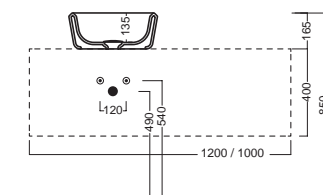

Комбинируется с аксессуарами и сифоном в эстетическом исполнении.

  **Y1GE01**

INSTALLAZIONE INSTALLATION

in appoggio
surface-mounted

su base lavabo
on sink base unit

ACCESSORI ACCESSORIES

YXMY77
sifone di scarico
drain trap

YXMQ77 (CR-Chrome)
YXMQ01 (BI-White)

Piletta universale Scarico
Libero con tappo Ø 63 mm
Universal "Free outlet" drain
siphon with cap Ø 63 mm

A0Y7A801 (BI-White)

Piletta in CERAMICA a scarico
libero tappo Ø 71 mm
CERAMIC free outlet drain
siphon cap Ø 71 mm

DISEGNO TECNICO TECHNICAL DESIGN

 **01 BIANCO**
WHITE