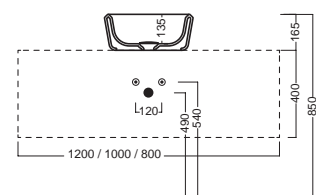

Комбинируется с аксессуарами и сифоном в эстетическом исполнении.

  **Y1GE01**

INSTALLAZIONE INSTALLATION

in appoggio
surface-mounted

su base lavabo
on sink base unit

ACCESSORI ACCESSORIES

YXMY77
sifone di scarico
drain trap

YXMQ77 (CR-Chrome)
YXMQ01 (BI-White)

Piletta universale Scarico
Libero con tappo Ø 63 mm
Universal "Free outlet" drain
siphon with cap Ø 63 mm

A0Y7A801 (BI-White)

Piletta in CERAMICA a scarico
libero tappo Ø 71 mm
CERAMIC free outlet drain
siphon cap Ø 71 mm

DISEGNO TECNICO TECHNICAL DESIGN

 **01 BIANCO**
WHITE