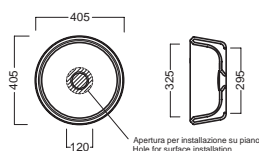

Комбинируется с аксессуарами и сифоном в эстетическом исполнении.

  **Y1GE01**

INSTALLAZIONE INSTALLATION

in appoggio
surface-mounted

su base lavabo
on sink base unit

ACCESSORI ACCESSORIES

YXMY77
sifone di scarico
drain trap

YXMQ77 (CR-Chrome)
YXMQ01 (BI-White)

Piletta universale Scarico
Libero con tappo Ø 63 mm
Universal "Free outlet" drain
siphon with cap Ø 63 mm

A0Y7A801 (BI-White)

Piletta in CERAMICA a scarico
libero tappo Ø 71 mm
CERAMIC free outlet drain
siphon cap Ø 71 mm

DISEGNO TECNICO TECHNICAL DESIGN

 **01 BIANCO**
WHITE