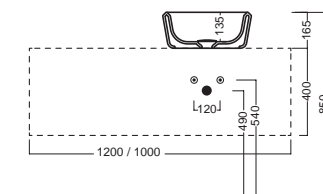

Комбинируется с аксессуарами и сифоном в эстетическом исполнении.

  **Y1GE01**

INSTALLAZIONE INSTALLATION

in appoggio
surface-mounted

su base lavabo
on sink base unit

ACCESSORI ACCESSORIES

YXMY77
sifone di scarico
drain trap

YXMQ77 (CR-Chrome)
YXMQ01 (BI-White)

Piletta universale Scarico
Libero con tappo Ø 63 mm
Universal "Free outlet" drain
siphon with cap Ø 63 mm

A0Y7A801 (BI-White)

Piletta in CERAMICA a scarico
libero tappo Ø 71 mm
CERAMIC free outlet drain
siphon cap Ø 71 mm

DISEGNO TECNICO TECHNICAL DESIGN

 **01 BIANCO**
WHITE