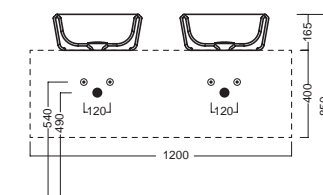

Комбинируется с аксессуарами и сифоном в эстетическом исполнении.

  **Y1GE01**

INSTALLAZIONE INSTALLATION

in appoggio
surface-mounted

su base lavabo
on sink base unit

ACCESSORI ACCESSORIES

YXMY77
sifone di scarico
drain trap

YXMQ77 (CR-Chrome)
YXMQ01 (BI-White)

Piletta universale Scarico
Libero con tappo Ø 63 mm
Universal "Free outlet" drain
siphon with cap Ø 63 mm

A0Y7A801 (BI-White)

Piletta in CERAMICA a scarico
libero tappo Ø 71 mm
CERAMIC free outlet drain
siphon cap Ø 71 mm

DISEGNO TECNICO TECHNICAL DESIGN

 **01 BIANCO**
WHITE