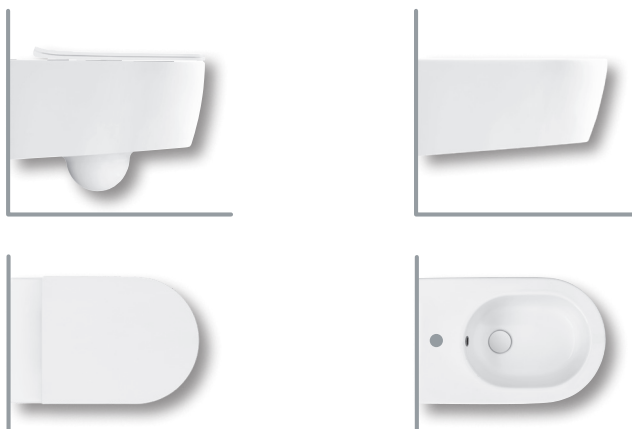

Inodoro suspendido completo sistema de fijación
especial. Instalación con estribo universal para
artefactos suspendidos. Integrable con asiento
con caída amortiguada o no amortiguada.

Подвесной унитаз без боковых отверстий

Подвесной унитаз в комплекте с
специальным крепежом. Установка
с универсальным кронштейном для
подвесной сантехники. Может быть
укомплектована сиденьем с системой
плавного закрывания крышки или с обычной
крышкой.

Bidet sospeso monoforo senza fori laterali

Bidet sospeso completo di fissaggio speciale.
Installazione con staffa universale per sospesi.

One hole wall hung bidet without side holes

One-hole wall hung bidet with special fixing
included. Mounted using universal bracket for
wall-hung elements.

Einlochbidet wandhängend Ohne seitlichen Löchern

Wand-Bidet inklusive spezieller Halterung. Zur
Montage mit universeller Wand-Halterung.

Bidet suspendu à un trou sans trous latéraux

Bidet suspendu avec kit de fixation spécial.
Installation avec étrier universel pour éléments
suspendus.

Bidè suspendido de un orificio sin orificios laterales

Bidè suspendido completo de sistema de fijación
especial. Instalación con estribo universal para
artefactos suspendidos.

Подвесное биде с одним отверстием без боковых отверстий

Подвесное биде в комплекте со
специальным крепежом. Установка
с универсальным кронштейном для
подвесной сантехники.

WC YXGQ01

Y1D901

ACCESSORI ACCESSORIES

Y1H8
staffa universale per sospesi
universal wall hung bracket

fischer
innovative solutions
Y1XM
fissaggio speciale dal basso
special fixing from the bottom

YXMQ (BI-White)
YXMR (CR-Chrome)
piletta con tappo "Up & Down"
drain siphon with "Up & Down" cap

Y1X001
sedile frenato slim
slim soft close seat cover

Y1X201
sedile slim
slim seat cover

DISEGNO TECNICO TECHNICAL DESIGN

01 BIANCO
WHITE