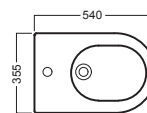

fischer
innovative solutions
Y1XM
fissaggio speciale dal basso
special fixing from the bottom

YXMQ (BI-White)
YXMR (CR-Chrome)
piletta con tappo "Up & Down"
drain siphon with "Up & Down" cap

Y1X001
sedile frenato slim
slim soft close seat cover

Y1X201
sedile slim
slim seat cover

DISEGNO TECNICO TECHNICAL DESIGN

01 BIANCO
WHITE