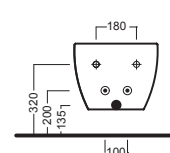

fischer
innovative solutions
Y1XM
fissaggio speciale dal basso
special fixing from the bottom

YXMQ (BI-White)
YXMR (CR-Chrome)
piletta con tappo "Up & Down"
drain siphon with "Up & Down" cap

Y1X001
sedile frenato slim
slim soft close seat cover

Y1X201
sedile slim
slim seat cover

DISEGNO TECNICO TECHNICAL DESIGN

01 BIANCO
WHITE