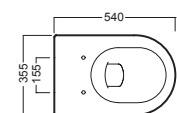

fischer
innovative solutions
Y1XM
fissaggio speciale dal basso
special fixing from the bottom

YXMQ (BI-White)
YXMR (CR-Chrome)
piletta con tappo "Up & Down"
drain siphon with "Up & Down" cap

Y1X001
sedile frenato slim
slim soft close seat cover

Y1X201
sedile slim
slim seat cover

DISEGNO TECNICO TECHNICAL DESIGN

01 BIANCO
WHITE