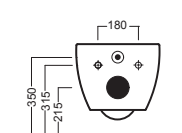

fischer
innovative solutions
Y1XM
fissaggio speciale dal basso
special fixing from the bottom

YXMQ (BI-White)
YXMR (CR-Chrome)
piletta con tappo "Up & Down"
drain siphon with "Up & Down" cap

Y1X001
sedile frenato slim
slim soft close seat cover

Y1X201
sedile slim
slim seat cover

DISEGNO TECNICO TECHNICAL DESIGN

01 BIANCO
WHITE