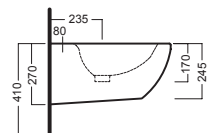

fischer
innovative solutions
Y1XM
fissaggio speciale dal basso
special fixing from the bottom

YXMQ (BI-White)
YXMR (CR-Chrome)
piletta con tappo "Up & Down"
drain siphon with "Up & Down" cap

Y1X001
sedile frenato slim
slim soft close seat cover

Y1X201
sedile slim
slim seat cover

DISEGNO TECNICO TECHNICAL DESIGN

01 BIANCO
WHITE