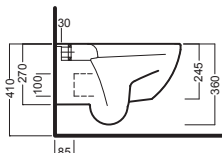

Cuvette suspendue sans trous latéraux

Cuvette suspendue dotée de fixation spéciale.
Installation avec étrier universel pour éléments
suspendus. A intégrer avec abattant avec
système frein de chute abattant au sans.

Bidet sospeso monoforo senza fori laterali

Bidet sospeso completo di fissaggio speciale.
Installazione con staffa universale per sospesi.

One hole wall hung bidet without side holes

One-hole wall hung bidet with special fixing
included. Mounted using universal bracket for
wall-hung elements.

fischer
innovative solutions
Y1XM
fissaggio speciale dal basso
special fixing from the bottom

YXMQ (BI-White)
YXMR (CR-Chrome)
piletta con tappo "Up & Down"
drain siphon with "Up & Down" cap

Y1X001
sedile frenato slim
slim soft close seat cover

Y1X201
sedile slim
slim seat cover

DISEGNO TECNICO TECHNICAL DESIGN

01 BIANCO
WHITE