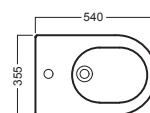

YXVC
fissaggio speciale dal basso
special fixing from the bottom

YXMQ (BI-White)
YXMR (CR-Chrome)
piletta con tappo "Up & Down"
drain siphon with "Up & Down" cap

Y1X001
sedile frenato slim
slim soft close seat cover

Y1X201
sedile slim
slim seat cover

DISEGNO TECNICO TECHNICAL DESIGN

01 BIANCO
WHITE