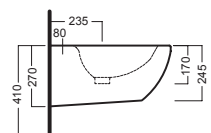

YXVC
fissaggio speciale dal basso
special fixing from the bottom

YXMQ (BI-White)
YXMR (CR-Chrome)
piletta con tappo "Up & Down"
drain siphon with "Up & Down" cap

Y1X001
sedile frenato slim
slim soft close seat cover

Y1X201
sedile slim
slim seat cover

DISEGNO TECNICO TECHNICAL DESIGN

01 BIANCO
WHITE