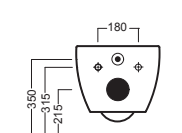

YXVC
fissaggio speciale dal basso
special fixing from the bottom

YXMQ (BI-White)
YXMR (CR-Chrome)
piletta con tappo "Up & Down"
drain siphon with "Up & Down" cap

Y1X001
sedile frenato slim
slim soft close seat cover

Y1X201
sedile slim
slim seat cover

DISEGNO TECNICO TECHNICAL DESIGN

01 BIANCO
WHITE