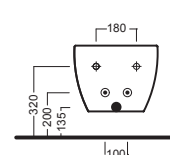

YXVC
fissaggio speciale dal basso
special fixing from the bottom

YXMQ (BI-White)
YXMR (CR-Chrome)
piletta con tappo "Up & Down"
drain siphon with "Up & Down" cap

Y1X001
sedile frenato slim
slim soft close seat cover

Y1X201
sedile slim
slim seat cover

DISEGNO TECNICO TECHNICAL DESIGN

01 BIANCO
WHITE