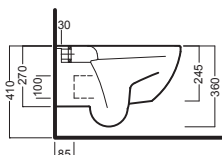

Cuvette suspendu sans trous latéraux

Cuvette suspendue dotée de fixation spéciale.
Installation avec étrier universel pour éléments
suspendus. A intégrer au abattant avec système
frein de chute abattant au sans.

Bidet sospeso monoforo senza fori laterali

Bidet sospeso completo di fissaggio speciale.
Installazione con staffa universale per sospesi.

One hole wall hung bidet without side holes

One-hole wall hung bidet with special fixing
included. Mounted using universal bracket for
wall-hung elements.

YXVC
fissaggio speciale dal basso
special fixing from the bottom

YXMQ (BI-White)
YXMR (CR-Chrome)
piletta con tappo "Up & Down"
drain siphon with "Up & Down" cap

Y1X001
sedile frenato slim
slim soft close seat cover

Y1X201
sedile slim
slim seat cover

DISEGNO TECNICO TECHNICAL DESIGN

01 BIANCO
WHITE