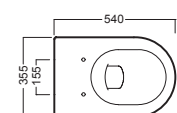

YXVC
fissaggio speciale dal basso
special fixing from the bottom

YXMQ (BI-White)
YXMR (CR-Chrome)
piletta con tappo "Up & Down"
drain siphon with "Up & Down" cap

Y1X001
sedile frenato slim
slim soft close seat cover

Y1X201
sedile slim
slim seat cover

DISEGNO TECNICO TECHNICAL DESIGN

01 BIANCO
WHITE