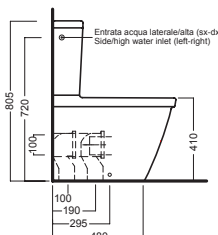

DISEGNO TECNICO TECHNICAL DESIGN