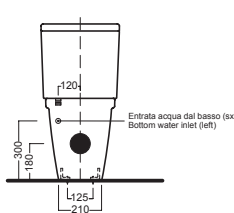

DISEGNO TECNICO TECHNICAL DESIGN