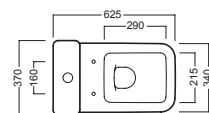

DISEGNO TECNICO TECHNICAL DESIGN