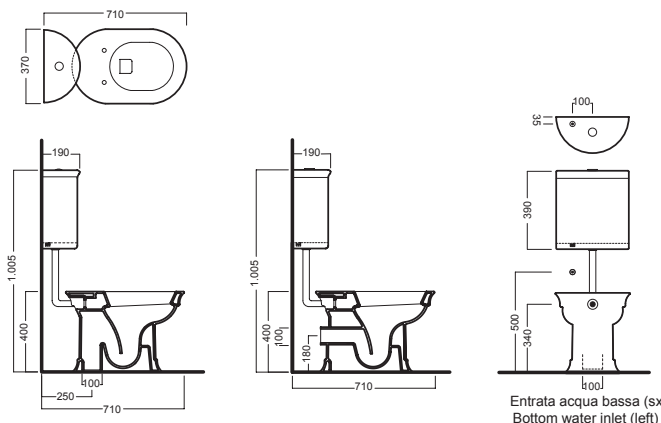

DISEGNO TECNICO TECHNICAL DESIGN