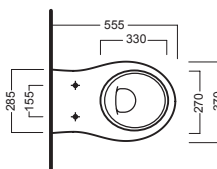

Y1DR

fissaggio nascosto per vasi e bidet filo muro senza fori laterali
blind fixing for back to wall wc and bidet without side holes

YXWWW01

sedile frenato
soft close seat cover

YXWX01

sedile
seat cover

DISEGNO TECNICO TECHNICAL DESIGN

vedi sequenza di montaggi
see installation sequence

Y0EN

curva tecnica con kit di fissaggio a parete
PVC "s" trap convertor with wall fixing

Y1CF

Curva tecnica speciale ad "L" tagliabile
Cut to size special PVC "L" trap convertor