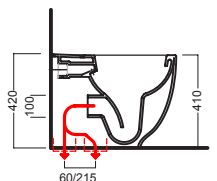

Bidet monoforo filo muro senza fori laterali

Bidet completo di fissaggi per installazione a filo muro.

Back-to-wall one hole bidet without side holes

Back-to-wall bidet, complete with fixing elements.

Einlochbidet Ohne seitlichen Löchern

Y1DR

fissaggio nascosto per vasi e bidet filo muro senza fori laterali
blind fixing for back to wall wc and bidet without side holes

YXWWW01

sedile frenato
soft close seat cover

YXWX01

sedile
seat cover

DISEGNO TECNICO TECHNICAL DESIGN

vedi sequenza di montaggi
see installation sequence

Y0EN

curva tecnica con kit di fissaggio a parete
PVC "s" trap convertor with wall fixing

Y1CF

Curva tecnica speciale ad "L" tagliabile
Cut to size special PVC "L" trap convertor

YXME

Curva tecnica speciale tagliabile
Cut to size special PVC "s" trap convertor

YP64

raccordo scarico parete
PVC wall connected

Y1CE

Raccordo eccentrico per ingresso acqua (±15)
Eccentric pipe for water inlet (±15)