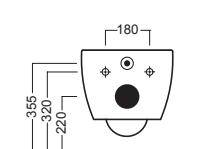

DISEGNO TECNICO 6' % * 0 + % # . & ' 5 +) 0