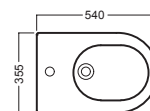

DISEGNO TECNICO 6' % * 0 + % # . & ' 5 +) 0