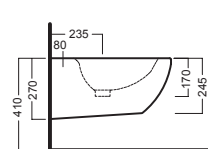

DISEGNO TECNICO 6' % * 0 + % # . & ' 5 +) 0