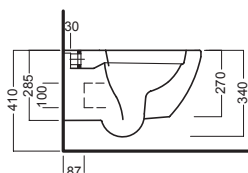

DISEGNO TECNICO 6' % * 0 + % # . & ' 5 +) 0