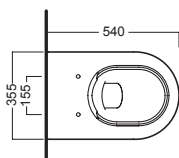

DISEGNO TECNICO 6' % * 0 + % # . & ' 5 +) 0