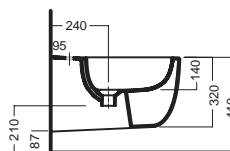

DISEGNO TECNICO TECHNICAL DESIGN