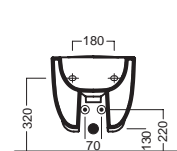

DISEGNO TECNICO TECHNICAL DESIGN