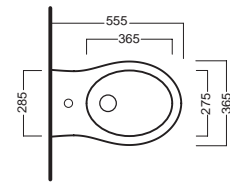

Y1ET01
Riduttore di flusso per
vasi
Pressure Reducer for WC

YXMQ77 (CR-Chrome)
YXMQ01 (BI-White)
Piletta universale
"Up & Down"/ Scarico Libero
con tappo Ø 63 mm
Universal "Free outlet" /
"Up & Down" drain siphon with
cap Ø 63 mm

A0Y7A801 (BI-White)
Piletta in CERAMICA con
tappo "Up & Down" Ø 71 mm
CERAMIC drain siphon with
"Up & Down" cap Ø 71 mm

Y1H801
staffa universale per sospesi
universal wall hung bracket

sedile frenato
soft close seat cover
YXWW01
(bianco/white)

YXWX01
sedile
seat cover

DISEGNO TECNICO TECHNICAL DESIGN

01 BIANCO
WHITE