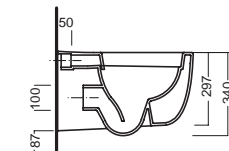

DISEGNO TECNICO TECHNICAL DESIGN