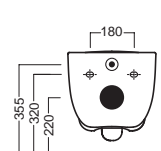

DISEGNO TECNICO TECHNICAL DESIGN