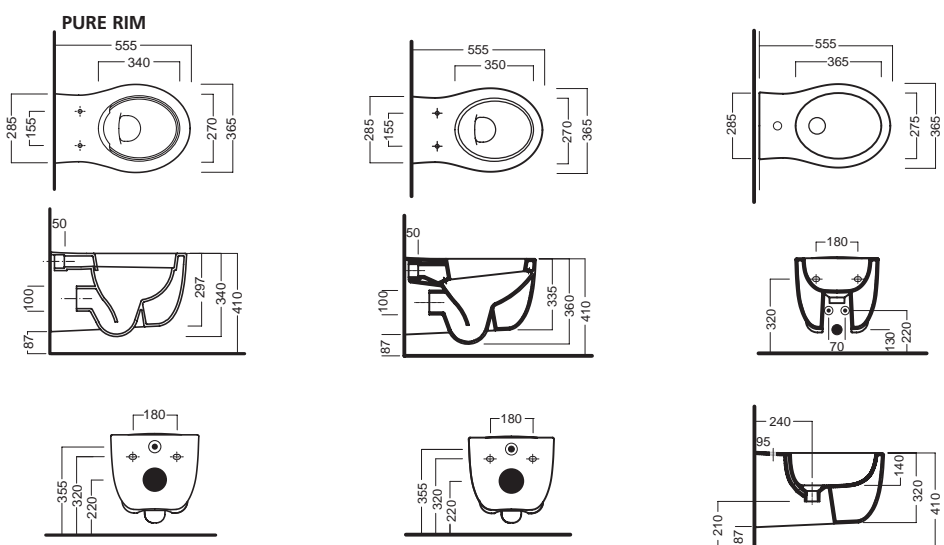

DISEGNO TECNICO TECHNICAL DESIGN