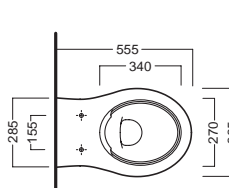

Y1ET01
Riduttore di flusso per
vasi
Pressure Reducer for WC

YXMQ77 (CR-Chrome)
YXMQ01 (BI-White)
Piletta universale
"Up & Down"/ Scarico Libero
con tappo Ø 63 mm
Universal "Free outlet" /
"Up & Down" drain siphon with
cap Ø 63 mm

A0Y7A801 (BI-White)
Piletta in CERAMICA con
tappo "Up & Down" Ø 71 mm
CERAMIC drain siphon with
"Up & Down" cap Ø 71 mm

Y1H801
staffa universale per sospesi
universal wall hung bracket

sedile frenato
soft close seat cover
YXWW01
(bianco/white)

YXWX01
sedile
seat cover

DISEGNO TECNICO TECHNICAL DESIGN

01 BIANCO
WHITE