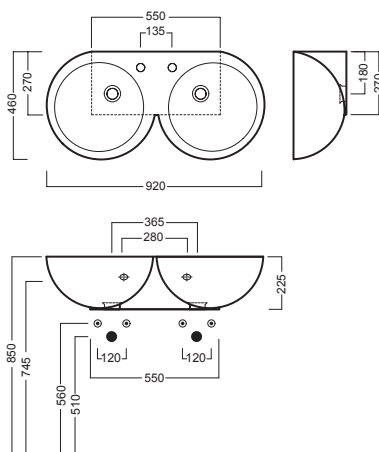

## INSTALLAZIONE INSTALLATION

**sospeso**  
wall hung

## ACCESSORI ACCESSORIES

**YR47**  
fissaggio lavabo  
fixing bolt for washbasin

**YXMY**  
sifone di scarico  
drain trap

**YXMQ** (BI-White)  
**YXMR** (CR-Chrome)  
piletta con tappo "Up & Down"  
drain siphon with "Up & Down" cap

## DISEGNO TECNICO TECHNICAL DESIGN

**01 BIANCO**  
WHITE