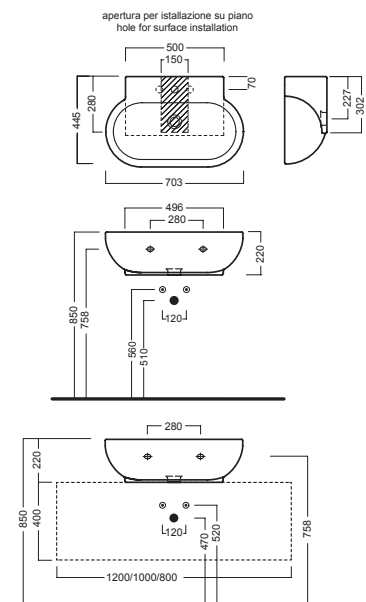

Lavabos suspendu au mur, livré avec kit de
fixation. Installables avec bord de vasque
apparent sur plan de toilette.

Lavabos suspendidos en la pared, completo de
sistema de fijación. También se puede apoyar
sobre una encimera.

Подвесной настенный умывальник в
комплекте с крепежом. Может также
устанавливаться на полку.

 **YOUJ01**

INSTALLAZIONE INSTALLATION

sospeso
wall hung

in appoggio
surface-mounted

su base lavabo SLIDING WOOD SYSTEM
on SLIDING WOOD SYSTEM sink base unit

ACCESSORI ACCESSORIES

YR47
fissaggio lavabo
fixing bolt for washbasin

YXMY
sifone di scarico
drain trap

YXMQ (BI-White)
YXMR (CR-Chrome)
piletta con tappo "Up & Down"
drain siphon with "Up & Down" cap

DISEGNO TECNICO TECHNICAL DESIGN

SLIDING wood system_taglio 1 centrale - cut 1 central

 **01 BIANCO**
WHITE