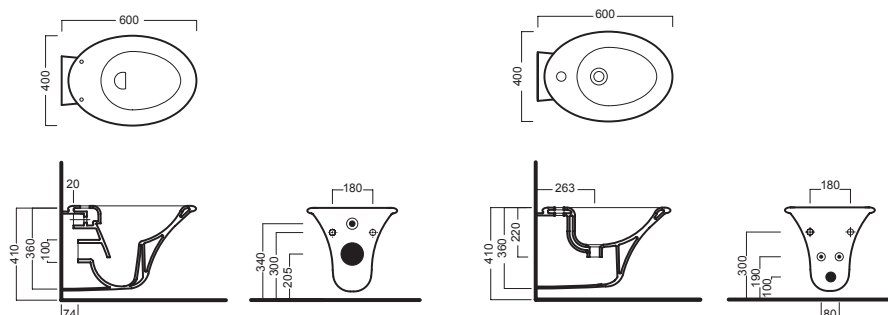

## Bidet suspendu à un trou

Installation avec étrier universel pour éléments suspendus. Avec cache pour fixations en céramique.

## ACCESSORI ACCESSORIES

**Y1H8**  
staffa universale per sospesi  
universal wall hung bracket

**YXMQ** (BI-White)  
**YXMR** (CR-Chrome)  
piletta con tappo "Up & Down"  
drain siphon with "Up & Down" cap

**Y0FJ**  
coprifissaggi  
fixing cover

**YXXX01**  
sedile frenato  
soft close seat cover

**Y0I501**  
sedile  
seat cover

## DISEGNO TECNICO TECHNICAL DESIGN

01 BIANCO  
WHITE