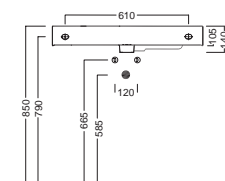

DISEGNO TECNICO TECHNICAL DESIGN