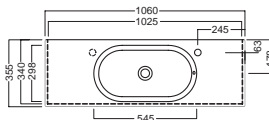

DISEGNO TECNICO TECHNICAL DESIGN