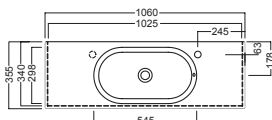

 **Y0Q901**

 **Y0QB01**

INSTALLAZIONE INSTALLATION

sospeso
wall hung

su mobile
on a custom-made furniture

ACCESSORI ACCESSORIES

YR47
fissaggio lavabo
fixing bolt for washbasin

YXMY
sifone di scarico
drain trap

YXMQ (BI-White)
YXMR (CR-Chrome)
piletta con tappo "Up & Down"
drain siphon with "Up & Down" cap

DISEGNO TECNICO TECHNICAL DESIGN

 **01 BIANCO**
WHITE