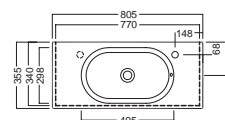

DISEGNO TECNICO TECHNICAL DESIGN