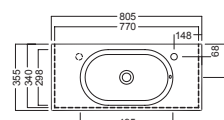

 **Y0Q901**

 **Y0QB01**

INSTALLAZIONE INSTALLATION

sospeso
wall hung

su mobile
on a custom-made furniture

ACCESSORI ACCESSORIES

YR47
fissaggio lavabo
fixing bolt for washbasin

YXMY
sifone di scarico
drain trap

YXMQ (BI-White)
YXMR (CR-Chrome)
piletta con tappo "Up & Down"
drain siphon with "Up & Down" cap

DISEGNO TECNICO TECHNICAL DESIGN

 **01 BIANCO**
WHITE