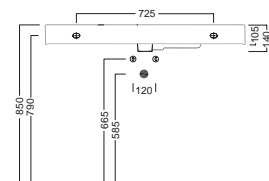

DISEGNO TECNICO TECHNICAL DESIGN