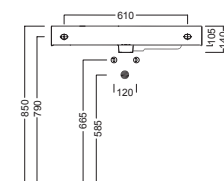

 **Y0Q901**

 **Y0QB01**

INSTALLAZIONE INSTALLATION

sospeso
wall hung

su mobile
on a custom-made furniture

ACCESSORI ACCESSORIES

YR47
fissaggio lavabo
fixing bolt for washbasin

YXMY
sifone di scarico
drain trap

YXMQ (BI-White)
YXMR (CR-Chrome)
piletta con tappo "Up & Down"
drain siphon with "Up & Down" cap

DISEGNO TECNICO TECHNICAL DESIGN

 **01 BIANCO**
WHITE