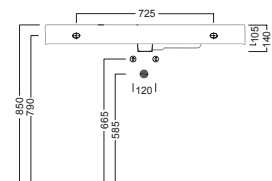

 **Y0Q901**

 **Y0QB01**

INSTALLAZIONE INSTALLATION

sospeso
wall hung

su mobile
on a custom-made furniture

ACCESSORI ACCESSORIES

YR47
fissaggio lavabo
fixing bolt for washbasin

YXMY
sifone di scarico
drain trap

YXMQ (BI-White)
YXMR (CR-Chrome)
piletta con tappo "Up & Down"
drain siphon with "Up & Down" cap

DISEGNO TECNICO TECHNICAL DESIGN

 **01 BIANCO**
WHITE