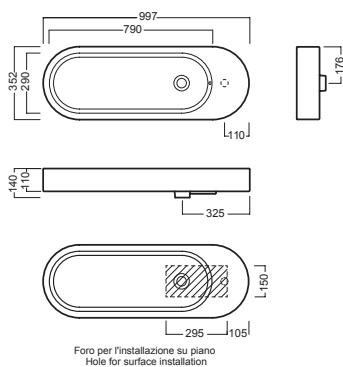

Washbecken zur Montageauflage auf Ebene oder mit SLIDING Wood System. Ergänzt mit Zubehör und ästhetischem Siphon.

Lavabo à installer avec bord de vasque apparent sur plan de toilette ou avec SLIDING Wood System. Intégrable avec accessoires et de siphon esthétique.

Lavabo a instalar sobre una encimera o con SLIDING Wood System. Integrable con accesorios y sifón estético.

Накладной умывальник устанавливается на полку или на SLIDING Wood System. Комбинируется с аксессуарами и сифоном в эстетическом исполнении.

 **Y0W101**

INSTALLAZIONE INSTALLATION

in appoggio
surface-mounted

su base lavabo SLIDING WOOD SYSTEM
on SLIDING WOOD SYSTEM sink base unit

ACCESSORI ACCESSORIES

YXMY
sifone di scarico
drain trap

YXMQ (BI-White)
YXMR (CR-Chrome)
pielletta con tappo "Up & Down"
drain siphon with "Up & Down" cap

DISEGNO TECNICO TECHNICAL DESIGN

 **01 BIANCO**
WHITE