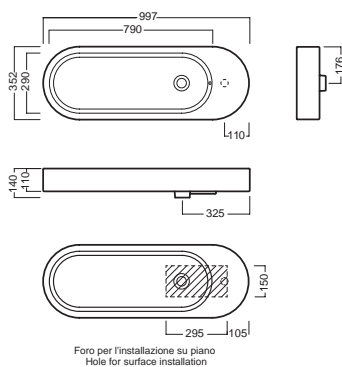

DISEGNO TECNICO TECHNICAL DESIGN