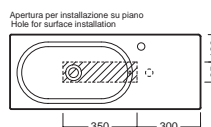

DISEGNO TECNICO TECHNICAL DESIGN