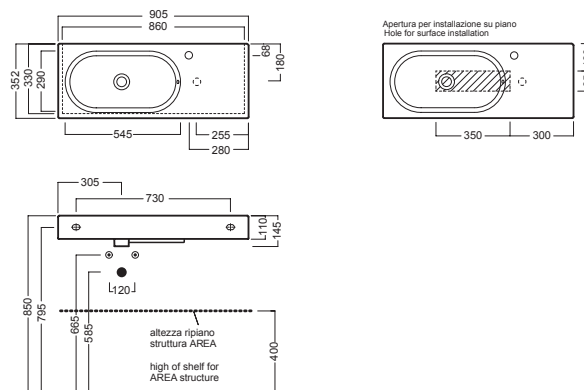

## INSTALLAZIONE INSTALLATION

**sospeso**  
wall hung

**in appoggio**  
surface mounted

**su mobile**  
on a custom-made furniture

## ACCESSORI ACCESSORIES

**YR47**  
fissaggio lavabo  
fixing bolt for washbasin

**YXMY**  
sifone di scarico  
drain trap

**YXMQ** (BI-White)  
**YXMR** (CR-Chrome)  
piletta con tappo "Up & Down"  
drain siphon with "Up & Down" cap

## DISEGNO TECNICO TECHNICAL DESIGN

01 BIANCO  
WHITE