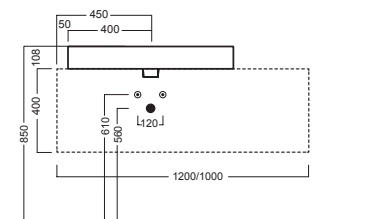

DISEGNO TECNICO TECHNICAL DESIGN

SLIDING wood system _taglio 2 sx - cut 2 lh