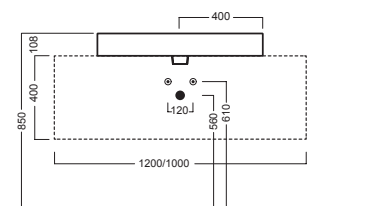

SLIDING wood system _taglio 2 centrale - cut 2 central