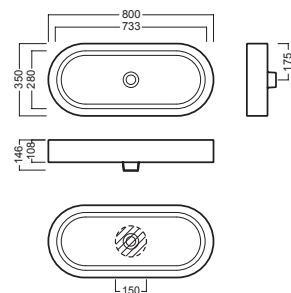

DISEGNO TECNICO TECHNICAL DESIGN

SLIDING wood system _taglio 2 sx - cut 2 lh