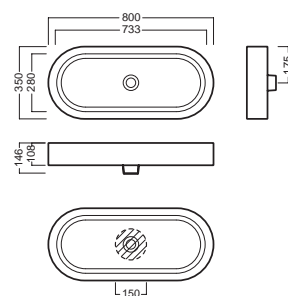

DISEGNO TECNICO TECHNICAL DESIGN