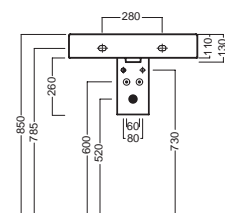

DISEGNO TECNICO TECHNICAL DESIGN