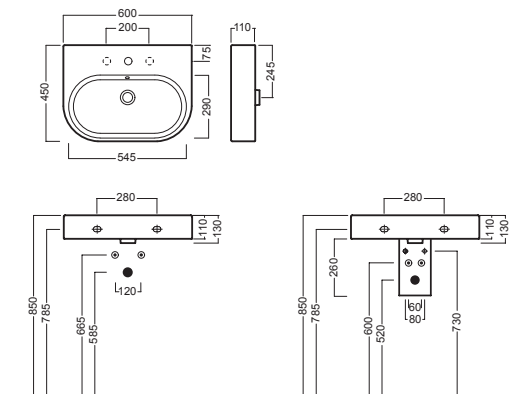

Lavabo suspendu au mur. Intégrable avec une demi-colonne en céramique ou avec siphon esthétique.

Lavabo suspendido en la pared. Integrable con semicolumna de cerámica o sifón estético.

Подвесные настенные умывальники. Комбинируется с полупьедесталом из керамики.

 **Y0UH01**

INSTALLAZIONE INSTALLATION

sospeso
wall hung

ACCESSORI ACCESSORIES

YR47
fissaggio lavabo
fixing bolt for washbasin

YXMY
sifone di scarico
drain trap

YXMQ (BI-White)
YXMR (CR-Chrome)
piletta con tappo "Up & Down"
drain siphon with "Up & Down" cap

Y0YM01
semicolonna
siphon cover

DISEGNO TECNICO TECHNICAL DESIGN

 **01 BIANCO**
WHITE