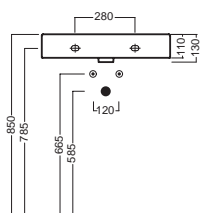

## ACCESSORI ACCESSORIES

**YR4701**  
fissaggio lavabo  
fixing bolt for washbasin

**YXMY77**  
sifone di scarico  
drain trap

**A0Y7A801** (BI-White)  
Piletta in CERAMICA con  
tappo "Up & Down" Ø 71 mm  
CERAMIC drain siphon with  
"Up & Down" cap Ø 71 mm

**YXMQ77** (CR-Chrome)  
**YXMQ01** (BI-White)  
Piletta universale  
"Up & Down"/ Scarico Libero  
con tappo Ø 63 mm  
Universal "Free outlet" /  
"Up & Down" drain siphon with  
cap Ø 63 mm

**Y0YM01**  
semicolonna  
siphon cover

## DISEGNO TECNICO TECHNICAL DESIGN

 **01 BIANCO**  
WHITE