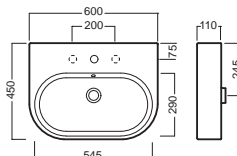

DISEGNO TECNICO TECHNICAL DESIGN