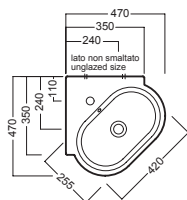

Waschbecken 47x47 cm r. wandhängend. Ergänztbar mit Keramikböden, Handtuchhaltern und ästhetischem Siphon.

Lavabo droit fixé au mur. Intégrables dans un plan de toilette en céramique équipé de porte-serviettes et de siphon esthétique.

Lavabo der., suspendido en la pared. Integrable con estantes de cerámica, portatoalla y sifón estético.

Подвесные настенные умывальники правосторонние. Комбинируются с керамическими полками, вешалками для полотенец и сифоном в эстетическом исполнении.

 **Y0WF01** dx - rh

INSTALLAZIONE INSTALLATION

sospeso
wall hung

ACCESSORI ACCESSORIES

YR47
fissaggio lavabo
fixing bolt for washbasin

YXMY
sifone di scarico
drain trap

YXMQ (BI-White)
YXMR (CR-Chrome)
piletta con tappo "Up & Down"
drain siphon with "Up & Down" cap

Y0WV01
Y0Z001 easywarm®
ripiano 35x35
shelf 35x35

Y0XY (35 cm)
struttura sottolavabo
under washbasin structure

DISEGNO TECNICO TECHNICAL DESIGN

 **01 BIANCO**
WHITE