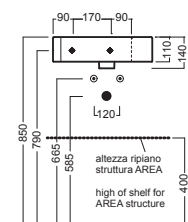

Waschbecken 47x47 cm r. wandhängend. Ergänztbar mit Keramikböden, Handtuchhaltern und ästhetischem Siphon.

Lavabo droit fixé au mur. Intégrables dans un plan de toilette en céramique équipé de porte-serviettes et de siphon esthétique.

 **Y0WF01** dx - rh

INSTALLAZIONE INSTALLATION

sospeso
wall hung

ACCESSORI ACCESSORIES

YR47
fissaggio lavabo
fixing bolt for washbasin

YXMY
sifone di scarico
drain trap

YXMQ (BI-White)
YXMR (CR-Chrome)
piletta con tappo "Up & Down"
drain siphon with "Up & Down" cap

Y0WV01
Y0Z001 easywarm®
ripiano 35x35
shelf 35x35

Y0XY (35 cm)
struttura sottolavabo
under washbasin structure

DISEGNO TECNICO TECHNICAL DESIGN

 **01 BIANCO**
WHITE