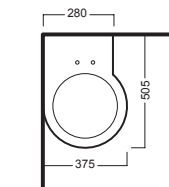

DISEGNO TECNICO TECHNICAL DESIGN