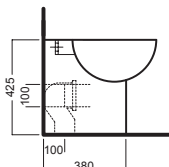

DISEGNO TECNICO TECHNICAL DESIGN