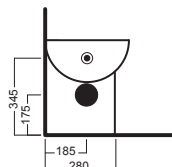

DISEGNO TECNICO TECHNICAL DESIGN