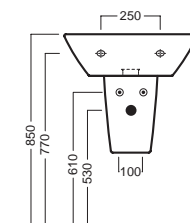

A0Y7A801 (BI-White)
Piletta in CERAMICA con
tappo "Up & Down" Ø 71 mm
CERAMIC drain siphon with
"Up & Down" cap Ø 71 mm

YXMQ01 (BI-White)
Piletta universale
"Up & Down" / Scarico Libero
con tappo Ø 63 mm
Universal "Free outlet" /
"Up & Down" drain siphon with
cap Ø 63 mm

YOR601
semicolonna
siphon cover

Y0IQ01
fissaggio per semicolonna
fixing bolt for siphon cover

YH3001
colonna
pedestal

DISEGNO TECNICO TECHNICAL DESIGN

semicolonna_siphon cover

colonna_pedestal