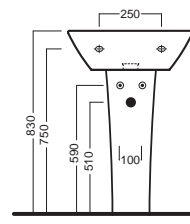

A0Y7A801 (BI-White)
Piletta in CERAMICA con
tappo "Up & Down" Ø 71 mm
CERAMIC drain siphon with
"Up & Down" cap Ø 71 mm

YXMQ01 (BI-White)
Piletta universale
"Up & Down" / Scarico Libero
con tappo Ø 63 mm
Universal "Free outlet" /
"Up & Down" drain siphon with
cap Ø 63 mm

YOR601
semicolonna
siphon cover

Y0IQ01
fissaggio per semicolonna
fixing bolt for siphon cover

YH3001
colonna
pedestal

DISEGNO TECNICO TECHNICAL DESIGN

semicolonna_siphon cover

colonna_pedestal