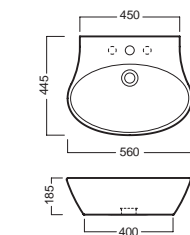

A0Y7A801 (BI-White)
Piletta in CERAMICA con
tappo "Up & Down" Ø 71 mm
CERAMIC drain siphon with
"Up & Down" cap Ø 71 mm

YXMQ01 (BI-White)
Piletta universale
"Up & Down" / Scarico Libero
con tappo Ø 63 mm
Universal "Free outlet" /
"Up & Down" drain siphon with
cap Ø 63 mm

YOR601
semicolonna
siphon cover

Y0IQ01
fissaggio per semicolonna
fixing bolt for siphon cover

YH3001
colonna
pedestal

DISEGNO TECNICO TECHNICAL DESIGN

semicolonna_siphon cover

colonna_pedestal