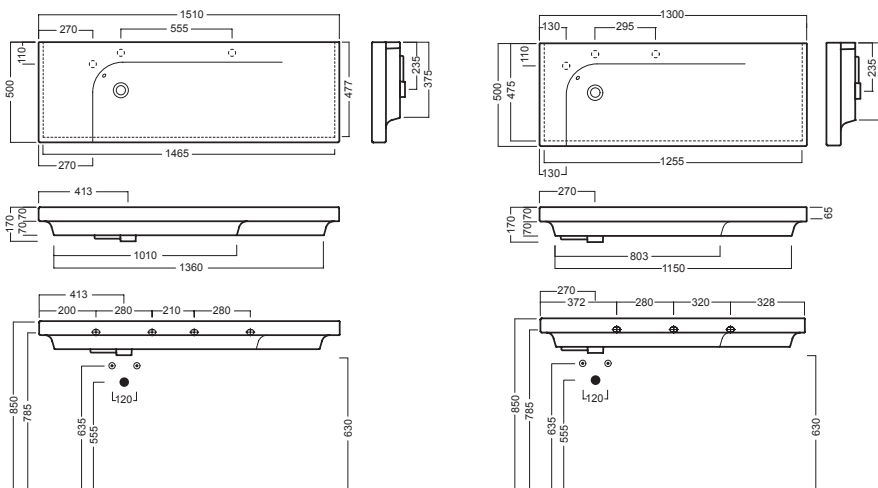

ACCESSORI ACCESSORIES

YR47
fissaggio lavabo
fixing bolt for washbasin

YXMY
sifone di scarico
drain trap

YXMQ (BI-White)
YXMR (CR-Chrome)
piletta con tappo "Up & Down"
drain siphon with "Up & Down" cap

YAA3
portasciugamano
90° dx/sx
90° towel holder rh/lh

DISEGNO TECNICO TECHNICAL DESIGN

01 BIANCO
WHITE