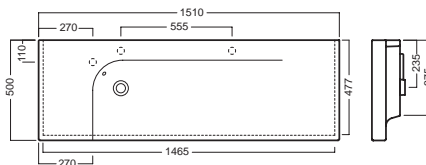

DISEGNO TECNICO TECHNICAL DESIGN