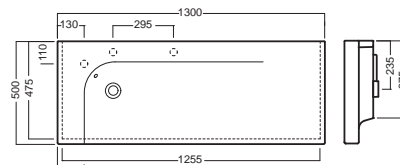

DISEGNO TECNICO TECHNICAL DESIGN