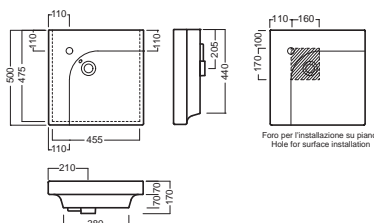

con base
with side unit

ACCESSORI ACCESSORIES

YR4701
fissaggio lavabo
fixing bolt for washbasin

YXMY77
sifone di scarico
drain trap

A0Y7A801 (BI-White)

Piletta in CERAMICA con
tappo "Up & Down" Ø 71 mm
CERAMIC drain siphon with
"Up & Down" cap Ø 71 mm

YXMQ77 (CR-Chrome)
YXMQ01 (BI-White)

Piletta universale
"Up & Down" / Scarico Libero
con tappo Ø 63 mm
Universal "Free outlet" /
"Up & Down" drain siphon with
cap Ø 63 mm

DISEGNO TECNICO TECHNICAL DESIGN