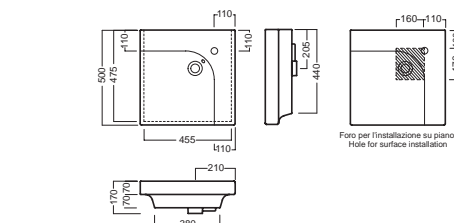

con base
with side unit

ACCESSORI ACCESSORIES

YR4701
fissaggio lavabo
fixing bolt for washbasin

YXMY77
sifone di scarico
drain trap

A0Y7A801 (BI-White)

Piletta in CERAMICA con
tappo "Up & Down" Ø 71 mm
CERAMIC drain siphon with
"Up & Down" cap Ø 71 mm

YXMQ77 (CR-Chrome)
YXMQ01 (BI-White)

Piletta universale
"Up & Down" / Scarico Libero
con tappo Ø 63 mm
Universal "Free outlet" /
"Up & Down" drain siphon with
cap Ø 63 mm

DISEGNO TECNICO TECHNICAL DESIGN