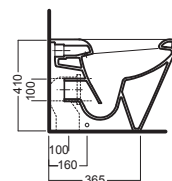

DISEGNO TECNICO TECHNICAL DESIGN