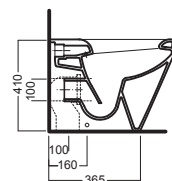

## Bidet à un trou au ras du mur

Bidet avec kit de fixation pour installation au ras du mur.

## ACCESSORI ACCESSORIES

**Y0IQ**  
fissaggio orizzontale  
horizontal fixing bolt

**YH17**  
curva tecnica  
PVC "s" trap convertor

**YP64**  
raccordo scarico parete  
PVC wall connection outlet

**YXMQ** (Bl-White)  
**YXMR** (CR-Chrome)  
piletta con tappo "Up & Down"  
drain siphon with "Up & Down" cap

**Y0MK01** 3/6 L  
**Y0YN01** 3/6 L  
cassetta MONOLITH  
MONOLITH cistern

**Y1XA01**  
sedile frenato  
soft close seat cover

**Y1XB01**  
sedile  
seat cover

## DISEGNO TECNICO TECHNICAL DESIGN

01 BIANCO  
WHITE