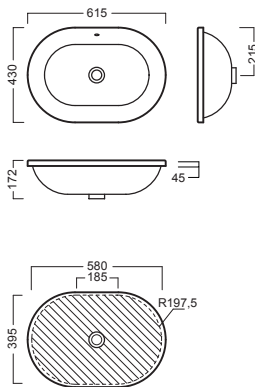

DAYTIME 62

INCASSO - BUILT IN

615x430

Lavabo da 62 cm da incasso soprapiano.
È utilizzabile con rubinetteria a parete o sul piano d'appoggio.

Surface-mounted built-in washbasin, size 62 cm. Compatible with taps mounted on the wall or on the surface.

Einbauwaschbecken 62 cm. Verwendbar mit Wandarmaturen oder auf dem Becken.

Lavabo de 62 cm à bord de vasque apparent.
Il est utilisable avec une robinetterie murale ou installée sur le plan de toilette.

Lavabo de 62 cm a empotrar sobre encimera. Se puede utilizar con grifería de pared o encimera.

Умывальник 62 см для встроенной или накладной установки. Монтаж с настенными или в столешнице кранами.

☒ **YOYU01**

INSTALLAZIONE INSTALLATION

incasso
countertop

ACCESSORI ACCESSORIES

YXMY
sifone di scarico
drain trap

YXMQ (BI-White)
YXMR (CR-Chrome)
piletta con tappo "Up & Down"
drain siphon with "Up & Down" cap

DISEGNO TECNICO TECHNICAL DESIGN

01 BIANCO
WHITE