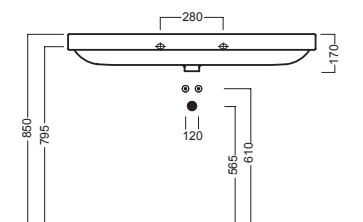

DISEGNO TECNICO TECHNICAL DESIGN

con sifone salvaspazio - with space saver trap Y1M5