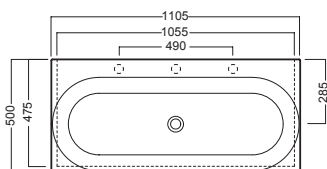

DISEGNO TECNICO TECHNICAL DESIGN

con sifone salvaspazio - with space saver trap Y1M5