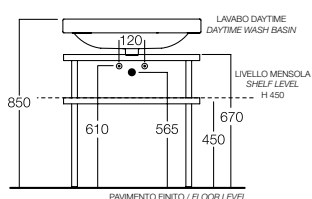

Washbecken Ausmaß Einzelbecken wandhängend. Zur Montage auch auf Bademöbeln. Erhältlich in drei Versionen, ohne Löcher, mit 1 zentralen Loch oder mit 2 seitlichen Armaturenlöchern. Ergänztbar mit Handtuchhalterstrukturen in Edelstahl und ästhetischen Siphon.

Lavabo à vasque unique suspendu au mur, livré. Installable sur meuble. Existe en trois versions sans trous, avec 1 trou central ou avec 2 trous latéraux pour la robinetterie. Intégrables avec des porte-serviettes en acier inox et avec siphon esthétique.

Lavabo con jofaina única, suspendido en la pared. Se puede instalar también sobre un mueble. Disponible en tres versiones, sin orificios, con 1 orificio central o bien, con 2 orificios laterales para la grifería. Integrables con estructuras portatoalla de acero inoxidable y sifón estético.

Подвесной настенный умывальник с одной чашей в комплекте. Можно устанавливать на мебель. Три модели: без отверстий, с 1 центральным отверстием или с 2 боковыми отверстиями для комплекта кранов. Комбинируется с вешалкой для полотенец из нержавеющей стали.

predisposizioni idrauliche per lavabi con strutture
predrilled mounting holes for wash basins with structures

con struttura portasciugamano e mensola with towel stand and shelf cm 70/86/110

01 BIANCO
WHITE

*Mobili / Furnitures Y2AV

- BB BIANCO SPATOLATO
  WHITE 'CEMENT EFFECT'
- TT TORTORA SPATOLATO
  TORTORA 'CEMENT EFFECT'
- CC CEMENTO
  CEMENT
- RR RUGGINE
  RUST
- GG GRIGIO SPATOLATO
  GREY 'CEMENT EFFECT'
- KK TEAK