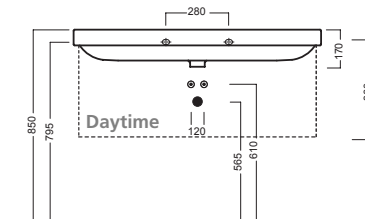

DISEGNO TECNICO TECHNICAL DESIGN

con sifone salvaspazio - with space saver trap Y1M5