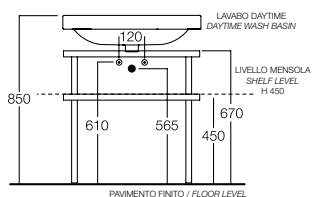

DAYTIME 86

860x500

Lavabi con bacino destro o sinistro, sospesi a muro. Integrabili con semicolonna in ceramica oppure con strutture portasciugamani in acciaio inox e sifone estetico.

Dh or lh wall-hung washbasins. Can be combined with ceramic siphon cover or with stainless steel towel-holder frames and aesthetic trap.

Waschbecken Ausmaß mit rechts – oder linksseitigem Becken, wandhängend. Ergänzt mit Halbsäule in Keramik oder mit Handtuchhalter-Strukturen in Edelstahl und ästhetischen Siphon.

Lavabos avec vasque à droite ou à gauche, fixés au mur, livrés. Intégrables avec demi-colonne en céramique ou bien avec des porte-serviettes en acier inox et avec siphon esthétique.

predisposizioni idrauliche per lavabi con strutture
predrilled mounting holes for wash basins with structures

con struttura portasciugamano e mensola
with towel stand and shelf cm 70/86/110

con struttura sospesa portasciugamano e mensola
with wall-hung towel stand and shelf