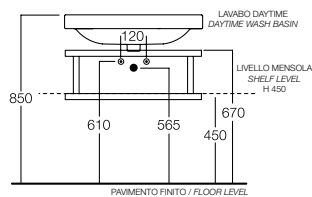

DAYTIME 86

860x500

Lavabi con bacino destro o sinistro, sospesi a muro. Integrabili con semicolonna in ceramica oppure con strutture portasciugamani in acciaio inox e sifone estetico.

Dh or lh wall-hung washbasins. Can be combined with ceramic siphon cover or with stainless steel towel-holder frames and aesthetic trap.

Waschbecken Ausmaß mit rechts – oder linksseitigem Becken, wandhängend. Ergänzt mit Halbsäule in Keramik oder mit Handtuchhalter-Strukturen in Edelstahl und ästhetischen Siphon.

Lavabos avec vasque à droite ou à gauche, fixés au mur, livrés. Intégrables avec demi-colonne en céramique ou bien avec des porte-serviettes en acier inox et avec siphon esthétique.

Lavabos con jofaina derecha o izquierda, suspendidos en la pared. Integrables con semicolumna de cerámica o bien, con estructuras portatoalla de acero inoxidable y sifón estético.

Подвесные настенные умывальники с правой или левой чашей в комплекте. Комбинируется с полуньгедсталом из керамики или с вешалкой для полотенец из нержавеющей стали.

predisposizioni idrauliche per lavabi con strutture
predrilled mounting holes for wash basins with structures

con struttura portasciugamano e mensola
with towel stand and shelf cm 70/86/110

con struttura sospesa portasciugamano e mensola
with wall-hung towel stand and shelf