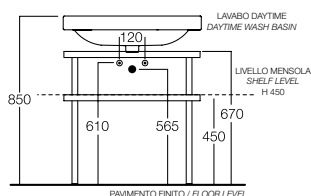

# DAYTIME 70

700x500

Lavabo sospeso a muro. Integrabile con semicolonna in ceramica, oppure con struttura portasciugamani in acciaio inox e sifone estetico.

Wall-hung washbasin. Can be combined with ceramic siphon cover or with stainless steel towel-holder frames and aesthetic trap.

Waschbecken wandhängend. Ergänzierbar mit Halbsäule in Keramik, oder mit Handtuchhalterstruktur in Edelstahl und ästhetischen Siphon.

Lavabo fixé au mur, livré. Intégrable avec demi-colonne en céramique, ou bien avec porte-serviettes en acier inox et avec siphon esthétique.

predisposizioni idrauliche per lavabi con strutture  
predrilled mounting holes for wash basins with structures

con struttura portasciugamano e mensola  
with towel stand and shelf  
cm 70/86/110

 **Y0YV01**