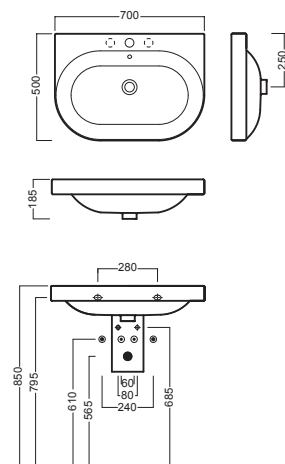

## ACCESSORI ACCESSORIES

**YR47**  
fissaggio lavabo  
fixing bolt for washbasin

**Y0YM01**  
semicolonna  
siphon cover

**Y0IQ**  
fissaggio per semicolonna  
fixing bolt for siphon cover

**YXMY**  
sifone di scarico  
drain trap

**YXMQ** (BI-White)  
**YXMR** (CR-Chrome)  
piletta con tappo "Up & Down"  
drain siphon with "Up & Down" cap

**Y0P8**  
portasciugamano 70 cm  
towel order 70 cm

**Y0P9**  
portasciugamano e  
mensola 70 cm  
towel order and shelf 70 cm

## DISEGNO TECNICO TECHNICAL DESIGN

 **01 BIANCO**  
WHITE