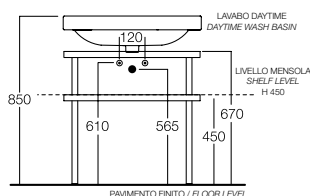

DAYTIME 70

700x500

Lavabo sospeso a muro. Integrabile con semicolonna in ceramica, oppure con struttura portasciugamani in acciaio inox e sifone estetico.

Wall-hung washbasin. Can be combined with ceramic siphon cover or with stainless steel towel-holder frames and aesthetic trap.

Waschbecken wandhängend. Ergänzung mit Halbsäule in Keramik, oder mit Handtuchhalterstruktur in Edelstahl und ästhetischen Siphon.

Lavabo fixé au mur, livré. Intégrable avec demi-colonne en céramique, ou bien avec porte-serviettes en acier inox et avec siphon esthétique.

predisposizioni idrauliche per lavabi con strutture
predrilled mounting holes for wash basins with structures

con struttura portasciugamano e mensola
with towel stand and shelf
cm 70/86/110

01 BIANCO
WHITE

A0Y7A801 (BI-White)
Piletta in CERAMICA con
tappo "Up & Down" Ø 71 mm
CERAMIC drain siphon with
"Up & Down" cap Ø 71 mm

YXM01 (BI-White)
Piletta universale
"Up & Down" / Scarico Libero
con tappo Ø 63 mm
Universal "Free outlet" /
"Up & Down" drain siphon with
cap Ø 63 mm