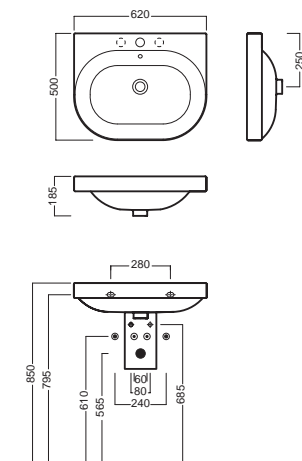

INSTALLAZIONE INSTALLATION

sospeso
wall hung

ACCESSORI ACCESSORIES

YR4701
fissaggio lavabo
fixing bolt for washbasin

YXMY77
sifone di scarico
drain trap

A0Y7A801 (BI-White)
Piletta in CERAMICA con
tappo "Up & Down" Ø 71 mm
CERAMIC drain siphon with
"Up & Down" cap Ø 71 mm

YXMQ77 (CR-Chrome)
YXMQ01 (BI-White)
Piletta universale
"Up & Down" / Scarico Libero
con tappo Ø 63 mm
Universal "Free outlet" /
"Up & Down" drain siphon with
cap Ø 63 mm

Y0YM01
semicolonna
siphon cover

Y0IQ01
fissaggio per semicolonna
fixing bolt for siphon cover

DISEGNO TECNICO TECHNICAL DESIGN

01 BIANCO
WHITE