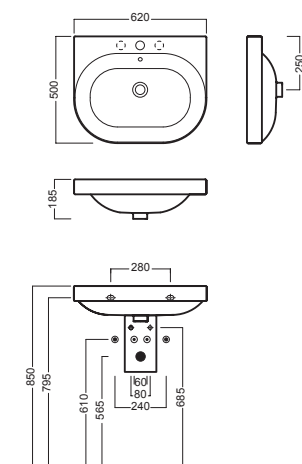

Waschbecken wandhängend. Ergänzierbar mit Halbsäule in Keramik, oder mit Handtuchhalterstruktur in Edelstahl und ästhetischen Siphon.

Lavabo fixé au mur, livré. Intégrable avec demi-colonne en céramique, ou bien avec porte-serviettes en acier inox et avec siphon esthétique.

 **YOYT01**

INSTALLAZIONE INSTALLATION

sospeso
wall hung

ACCESSORI ACCESSORIES

YR47
fissaggio lavabo
fixing bolt for washbasin

YOYM01
semicolonna
siphon cover

YOIQ
fissaggio per semicolonna
fixing bolt for siphon cover

YXMY
sifone di scarico
drain trap

YXMQ (BI-White)
YXMR (CR-Chrome)
piletta con tappo "Up & Down"
drain siphon with "Up & Down" cap

DISEGNO TECNICO TECHNICAL DESIGN

 **01 BIANCO**
WHITE